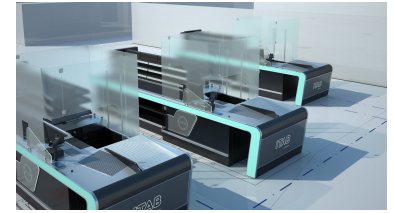

IMPULS KASSENTISCH WERTET STOREKONZEPTE AUF

ITAB

- ✓ Vielzahl an Typen und Platzierungsmöglichkeiten
- ✓ Integration mit Cash-Management-Systemen, Zigarettenautomaten und Impulsregalplatzierungen
- ✓ Ergonomisch gut organisierter Bereich für ein angenehmes und effizientes Arbeiten
- ✓ Passende Lösung für alle Ladenformate
- ✓ Vielfältige Dekore und Anpassungen

TECHNICAL SPECIFICATION

Dimensions HxLxW mm	H (845/990) x L (2795-10435) x W (665-2070)
Weight kg	ca. 230kg (max.)
Certifications	CE
Voltage	220-240VAC
Operating temperature	+5 to +35 °C
LED light	Yes
Options	left/right, wide/narrow packing bay, Single/Tandem
Packing area alternatives	wide/narrow packing bay
Payment options	prepared for most common payment options
Ergonomic norms	LV20
Customisable	Yes
Installation	indoor
Scanners	prepared for most common scanners
Operating conditions	Indoor, max.70%