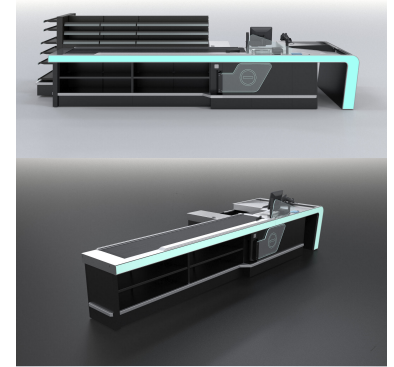

IMPULS KASSENTISCH WERTET STOREKONZEPTE AUF

ITAB

- ✓ Vielzahl an Typen und Platzierungsmöglichkeiten
- ✓ Integration mit Cash-Management-Systemen, Zigarettenautomaten und Impulsregalplatzierungen
- ✓ Ergonomisch gut organisierter Bereich für ein angenehmes und effizientes Arbeiten
- ✓ Passende Lösung für alle Ladenformate
- ✓ Vielfältige Dekore und Anpassungen

TECHNICAL SPECIFICATION

Dimensions HxLxW mm	H (845/990) x L (2795-10435) x W (665-2070)
Weight kg	ca. 230kg (max.)
Certifications	CE
Voltage	220-240VAC
Operating temperature	+5 to +35 °C
LED light	Yes
Options	left/right, wide/narrow packing bay, Single/Tandem
Packing area alternatives	wide/narrow packing bay
Payment options	prepared for most common payment options
Ergonomic norms	LV20
Customisable	Yes
Installation	indoor
Scanners	prepared for most common scanners
Operating conditions	Indoor, max.70%