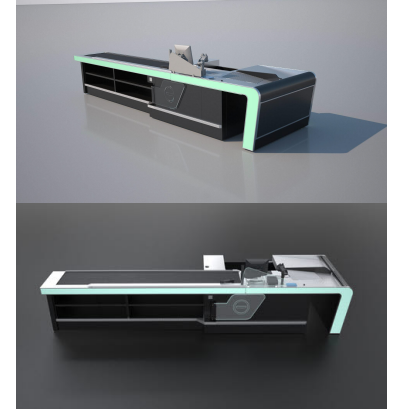

IMPULS KASSENTISCH WERTET STOREKONZEPTE AUF

ITAB

- ✓ Vielzahl an Typen und Platzierungsmöglichkeiten
- ✓ Integration mit Cash-Management-Systemen, Zigarettenautomaten und Impulsregalplatzierungen
- ✓ Ergonomisch gut organisierter Bereich für ein angenehmes und effizientes Arbeiten
- ✓ Passende Lösung für alle Ladenformate
- ✓ Vielfältige Dekore und Anpassungen

TECHNICAL SPECIFICATION

Dimensions HxLxW mm	H (845/990) x L (2795-10435) x W (665-2070)
Weight kg	ca. 230kg (max.)
Certifications	CE
Voltage	220-240VAC
Operating temperature	+5 to +35 °C
LED light	Yes
Options	left/right, wide/narrow packing bay, Single/Tandem
Packing area alternatives	wide/narrow packing bay
Payment options	prepared for most common payment options
Ergonomic norms	LV20
Customisable	Yes
Installation	indoor
Scanners	prepared for most common scanners
Operating conditions	Indoor, max.70%