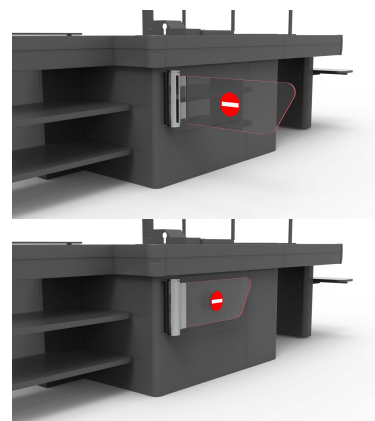

AUTOMATIC CHECKOUT CLOSER

ITAB

- ✓ Kann vom Kassierer per Schalter oder durch einen Anschluss an das POS-System ferngesteuert werden.
- ✓ Einstellbare Panikkraft
- ✓ Öffnungswinkel 0 bis 180 Grad.
- ✓ Kompaktes Design, das sich vollständig in die Kasse integrieren lässt.
- ✓ Automatische Bügelrückstellung nach Auslösung der Panikfunktion.

TECHNICAL SPECIFICATION

Dimensions HxLxW mm	Varios
Weight kg	7 kg
Certifications	CE/UL
Voltage	115-240VAC 50-60Hz
Operating temperature	0-35° C
Automatic Panic Reset	Yes
Gate Arm options	Yes
LED light	Optional
Opening angle	180 degrees
Synchronized opening	Yes
Panic Alarm	Yes
Communication	Optional
Options	Remote control, overhead sensor, service desk switch, RFID reader
Customisable	Yes
Installation	Indoor
Operating conditions	Indoor