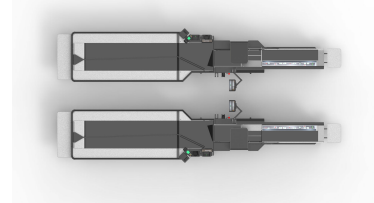

- ✓ Hybridiratkaisu - kuroo kuilun itsepalvelukassojen ja miehitettyjen kassojen välillä. Työntekijän läsnäolo kasvattaa asiakastytyvääisyyttä.
- ✓ ScanMaten avulla yksi työntekijä voi palvella jopa kuutta asiakasta
- ✓ Järjestelmä tuotteiden erotteluun, kääntää myös pullo
- ✓ POS-integrointia ei tarvita, POS-järjestelmä toimii samalla tavalla kuin miehitetyissä kassapöydissä
- ✓ Suojaa varkauksilta ja väärinkäytöksiltä hyödyntäen massadataa, algoritmeja ja turvavaakaa

## TECHNICAL SPECIFICATION

Dimensions HxLxW mm	Length: 5450 - 6850 mm Width: 1100 mm Height: 1430 mm
Certifications	CE
Voltage	220-240VAC 50-60Hz Max 3A in total
Operating temperature	+10 °C to +30 °C
Customer display	Yes
Options	Yes
Packing area alternatives	Dual lane
Payment options	Card & Glory prepared
Ergonomic norms	ADA guidelines
Customisable	Yes
Installation	Indoor
Scanners	Dimensions prepared for Magellan 3200V &3450
Operating conditions	Ambient humidity: 30-80% Storage humidity: 30-80%