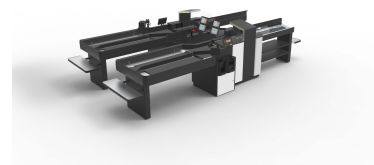

- ✓ Hybridiratkaisu - kuroo kuilun itsepalvelukassojen ja miehitettyjen kassojen välillä. Työntekijän läsnäolo kasvattaa asiakastytyvääisyyttä.
- ✓ ScanMaten avulla yksi työntekijä voi palvella jopa kuutta asiakasta
- ✓ Järjestelmä tuotteiden erotteluun, kääntää myös pullo
- ✓ POS-integrointia ei tarvita, POS-järjestelmä toimii samalla tavalla kuin miehitetyissä kassapöydissä
- ✓ Suojaa varkauksilta ja väärinkäytöksiltä hyödyntäen massadataa, algoritmeja ja turvavaakaa

## TECHNICAL SPECIFICATION

Dimensions HxLxW mm	Length: 5450 - 6850 mm Width: 1100 mm Height: 1430 mm
Certifications	CE
Voltage	220-240VAC 50-60Hz Max 3A in total
Operating temperature	+10 °C to +30 °C
Customer display	Yes
Options	Yes
Packing area alternatives	Dual lane
Payment options	Card & Glory prepared
Ergonomic norms	ADA guidelines
Customisable	Yes
Installation	Indoor
Scanners	Dimensions prepared for Magellan 3200V &3450
Operating conditions	Ambient humidity: 30-80% Storage humidity: 30-80%