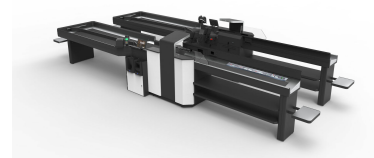

- ✓ Hybridiratkaisu - kuroo kuilun itsepalvelukassojen ja miehitettyjen kassojen välillä. Työntekijän läsnäolo kasvattaa asiakastytyvääisyyttä.
- ✓ ScanMaten avulla yksi työntekijä voi palvella jopa kuutta asiakasta
- ✓ Järjestelmä tuotteiden erotteluun, kääntää myös pullo
- ✓ POS-integrointia ei tarvita, POS-järjestelmä toimii samalla tavalla kuin miehitetyissä kassapöydissä
- ✓ Suojaa varkauksilta ja väärinkäytöksiltä hyödyntäen massadataa, algoritmeja ja turvavaakaa

## TECHNICAL SPECIFICATION

Dimensions HxLxW mm	Length: 5450 - 6850 mm Width: 1100 mm Height: 1430 mm
Certifications	CE
Voltage	220-240VAC 50-60Hz Max 3A in total
Operating temperature	+10 °C to +30 °C
Customer display	Yes
Options	Yes
Packing area alternatives	Dual lane
Payment options	Card & Glory prepared
Ergonomic norms	ADA guidelines
Customisable	Yes
Installation	Indoor
Scanners	Dimensions prepared for Magellan 3200V &3450
Operating conditions	Ambient humidity: 30-80% Storage humidity: 30-80%