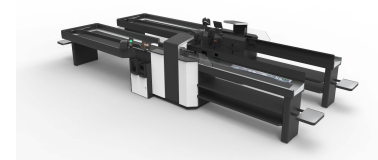

- ✓ Colmare il divario tra cassa automatica e cassa presidiata – una soluzione ibrida, ecco che cos'è il banco cassa con operatore ScanMate. La presenza di un cassiere permette una maggiore accettazione del cliente
- ✓ In presenza di un cassiere, ScanMate può servire fino a sei clienti
- ✓ Soluzione di separazione degli articoli che permette di girare anche le bottiglie
- ✓ Semplice integrazione con un POS, lo ScanMate è un lettore di codici a barre
- ✓ A prova di errore e di frode grazie all'utilizzo di big data, algoritmi e bilancia di sicurezza

TECHNICAL SPECIFICATION

Dimensions HxLxW mm	Length: 5450 - 6850 mm Width: 1100 mm Height: 1430 mm
Certifications	CE
Voltage	220-240VAC 50-60Hz Max 3A in total
Operating temperature	+10 °C to +30 °C
Customer display	Yes
Options	Yes
Packing area alternatives	Dual lane
Payment options	Card & Glory prepared
Ergonomic norms	ADA guidelines
Customisable	Yes
Installation	Indoor
Scanners	Dimensions prepared for Magellan 3200V & 3450
Operating conditions	Ambient humidity: 30-80% Storage humidity: 30-80%