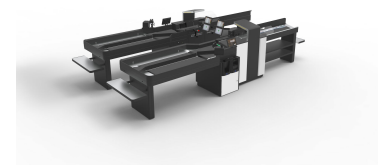

- ✓ Colmare il divario tra cassa automatica e cassa presidiata – una soluzione ibrida, ecco che cos'è il banco cassa con operatore ScanMate. La presenza di un cassiere permette una maggiore accettazione del cliente
- ✓ In presenza di un cassiere, ScanMate può servire fino a sei clienti
- ✓ Soluzione di separazione degli articoli che permette di girare anche le bottiglie
- ✓ Semplice integrazione con un POS, lo ScanMate è un lettore di codici a barre
- ✓ A prova di errore e di frode grazie all'utilizzo di big data, algoritmi e bilancia di sicurezza

TECHNICAL SPECIFICATION

Dimensions HxLxW mm	Length: 5450 - 6850 mm Width: 1100 mm Height: 1430 mm
Certifications	CE
Voltage	220-240VAC 50-60Hz Max 3A in total
Operating temperature	+10 °C to +30 °C
Customer display	Yes
Options	Yes
Packing area alternatives	Dual lane
Payment options	Card & Glory prepared
Ergonomic norms	ADA guidelines
Customisable	Yes
Installation	Indoor
Scanners	Dimensions prepared for Magellan 3200V & 3450
Operating conditions	Ambient humidity: 30-80% Storage humidity: 30-80%