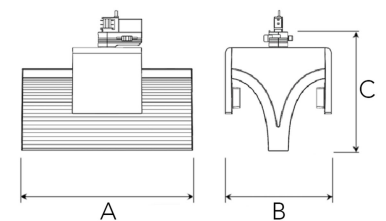

EXO DOUBLE 4000, 930 (BBBL), FLOOD, BLACK

ITAB

- ✓ Ren och minimalistisk design
- ✓ Från låga till höga lumental
- ✓ Mycket lätt att justera med flexibla avstånd
- ✓ Symmetrisk och asymmetrisk ljusfördelning i samma design
- ✓ Finns i svart, vitt och grått

TECHNICAL SPECIFICATION

Product Code	311-543-20
Colour	Black
Control	On/off
CRI light colour	930 (BBBL)
Delivered lumen output lm	2 x 3800
Driver	Built in
EEL	E
Light distribution	Flood
Lightsource	LED COB
Mains input voltage	220-240 V
Measurements A	300
Measurements B	185
Measurements C	207
Mounting	Track
Position	360°
Lifetime	L80 B10, 50.000h
Protection	IP 20, class I
Start Time	Instant
System power W	2 x 38,2
Unit	mm
Weight	1,55