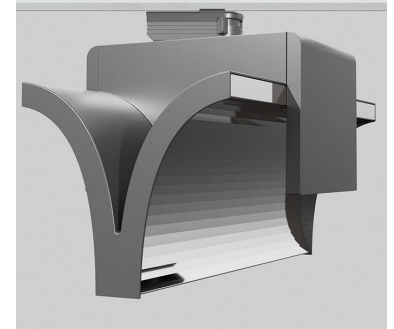

EXO DOUBLE 4000, 930 (BBBL), FLOOD, BLACK

ITAB

- ✓ Ren och minimalistisk design
- ✓ Från låga till höga lumental
- ✓ Mycket lätt att justera med flexibla avstånd
- ✓ Symmetrisk och asymmetrisk ljusfördelning i samma design
- ✓ Finns i svart, vitt och grått

TECHNICAL SPECIFICATION

Product Code	311-543-20
Colour	Black
Control	On/off
CRI light colour	930 (BBBL)
Delivered lumen output lm	2 x 3800
Driver	Built in
EEL	E
Light distribution	Flood
Lightsource	LED COB
Mains input voltage	220-240 V
Measurements A	300
Measurements B	185
Measurements C	207
Mounting	Track
Position	360°
Lifetime	L80 B10, 50.000h
Protection	IP 20, class I
Start Time	Instant
System power W	2 x 38,2
Unit	mm
Weight	1,55