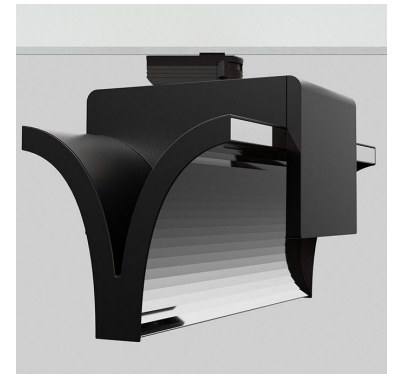

EXO DOUBLE 4000, 930 (BBBL), FLOOD, BLACK

ITAB

- ✓ Ren och minimalistisk design
- ✓ Från låga till höga lumental
- ✓ Mycket lätt att justera med flexibla avstånd
- ✓ Symmetrisk och asymmetrisk ljusfördelning i samma design
- ✓ Finns i svart, vitt och grått

TECHNICAL SPECIFICATION

Product Code	311-543-20
Colour	Black
Control	On/off
CRI light colour	930 (BBBL)
Delivered lumen output lm	2 x 3800
Driver	Built in
EEL	E
Light distribution	Flood
Lightsource	LED COB
Mains input voltage	220-240 V
Measurements A	300
Measurements B	185
Measurements C	207
Mounting	Track
Position	360°
Lifetime	L80 B10, 50.000h
Protection	IP 20, class I
Start Time	Instant
System power W	2 x 38,2
Unit	mm
Weight	1,55