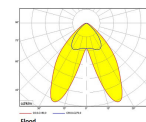

ITAB Lighting
Europe, Asia, Middle East
Phone: +46 910 733 790
info@nordiclight.se

ITAB Lighting
North America
Phone: +1 614 421 8419
na@nordiclight.se

Please note that this product sheet is for a specific product and colour. The pictures may show examples of other available colours