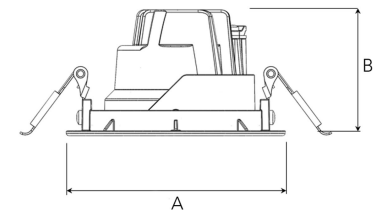

# MOON MICRO 1200, 930 (BBL), SPOT, BLACK

ITAB

- ✓ Moderne og minimalistisk downlight som bevarer et rent uttrykk i himlingen
- ✓ Tilgjengelig i forskjellige størrelser og lumenpakker, avhengig av bruksområde og formål.
- ✓ Verktøyfri installasjon
- ✓ Tilgjengelig i fargene hvit, svart og grå
- ✓ Liten, vippbar og roterende

## TECHNICAL SPECIFICATION

Product Code	345-500-20
Colour	Black
Control	On/off
CRI light colour	930 (BBL)
Delivered lumen output lm	1150
Driver	Stand alone, included
EEL	A+
Light distribution	Spot
Lightsource	LED COB
Mains input voltage	220-240 V
Measurements A	87
Measurements B	54
Mounting	Recessed
Position	360°/35°
Lifetime	L80 B10, 50.000h
Protection	IP 20, class III
Sawing instructions diameter	81
Start Time	Instant
System power W	11
Unit	mm
Weight	0,25

A= 87mm B= 54mm

Spot	Medium	Flood	Wide Flood
15°	27°	36°	56°
m	m	m	m
o	o	o	o
1.0	0.26	0.47	1.06
2.0	0.53	0.95	2.12
3.0	0.79	1.42	3.18

81mm

ITAB

Phone: +46 910 733 790  
info@nordiclight.se

Please note that this product sheet is for a specific product and colour. The pictures may show examples of other available colours