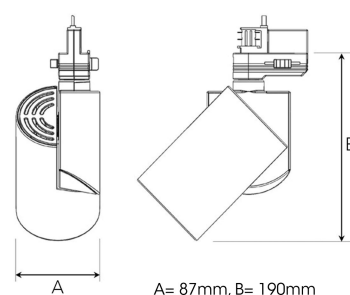

ZYLINDER MINI 2000, 930 (BBL), SPOT, BLACK

ITAB

- ✓ □ Minimalistisk / rent design
- ✓ □ Tilgjengelig med tre forskjellige spredningsvinkler
- ✓ □ Integrrert elektronisk forkoblingsutstyr
- ✓ □ Enkel "klikk på plass" funksjon
- ✓ □ Tilgjengelig i fargene hvit, svart og grå

TECHNICAL SPECIFICATION

Product Code	298-510-20
Colour	Black
Control	On/off
CRI light colour	930 (BBL)
Delivered lumen output lm	1890
Driver	Built in
EEL	A++
Light distribution	Spot
Lightsource	LED COB
Mains input voltage	220-240 V
Measurements A	87
Measurements B	190
Mounting	Track
Position	360°/90°
Lifetime	L80 B10, 50.000h
Protection	IP 20, class I
Start Time	Instant
System power W	17
Unit	mm
Weight	0,67

Spot	Medium	Flood	Wide Flood
16° m 1.0 2.0 3.0	28° m 1.0 2.0 3.0	40° m 1.0 2.0 3.0	65° m 1.0 2.0 3.0
0.28 0.56 0.83	0.50 1.00 1.51	0.73 1.46 2.18	1.28 2.56 3.84

ITAB

Phone: +46 910 733 790
info@nordiclight.se