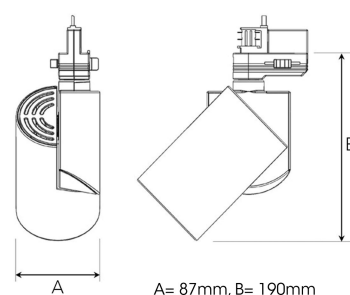

ZYLINDER MINI 2000, 930 (BBL), SPOT, WHITE

ITAB

- ✓ □ Minimalistisk / rent design
- ✓ □ Tilgjengelig med tre forskjellige spredningsvinkler
- ✓ □ Integrrert elektronisk forkoblingsutstyr
- ✓ □ Enkel "klikk på plass" funksjon
- ✓ □ Tilgjengelig i fargene hvit, svart og grå

TECHNICAL SPECIFICATION

Product Code	298-510-10
Colour	White
Control	On/off
CRI light colour	930 (BBL)
Delivered lumen output lm	1890
Driver	Built in
EEL	A++
Light distribution	Spot
Lightsource	LED COB
Mains input voltage	220-240 V
Measurements A	87
Measurements B	190
Mounting	Track
Position	360°/90°
Lifetime	L80 B10, 50.000h
Protection	IP 20, class I
Start Time	Instant
System power W	17
Unit	mm
Weight	0,67

Spot	Medium	Flood	Wide Flood
16° m ø	28° m ø	40° m ø	65° m ø
1.0 0.28	1.0 0.50	1.0 0.73	1.0 1.28
2.0 0.56	2.0 1.00	2.0 1.46	2.0 2.56
3.0 0.83	3.0 1.51	3.0 2.18	3.0 3.84

ITAB

Phone: +46 910 733 790
info@nordiclight.se