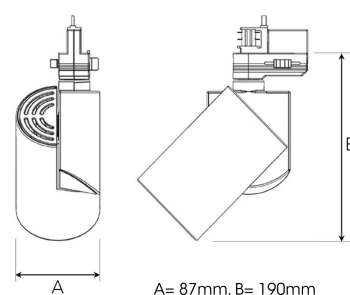

ZYLINDER MINI 1500, 930 (BBL), SPOT, BLACK

ITAB

- ✓ □ Minimalistisk / rent design
- ✓ □ Tilgjengelig med tre forskjellige spredningsvinkler
- ✓ □ Integrert elektronisk forkoblingsutstyr
- ✓ □ Enkel "klikk på plass" funksjon
- ✓ □ Tilgjengelig i fargene hvit, svart og grå

TECHNICAL SPECIFICATION

Product Code	298-500-20
Colour	Black
Control	On/off
CRI light colour	930 (BBL)
Delivered lumen output lm	1400
Driver	Built in
EEL	A++
Light distribution	Spot
Lightsource	LED COB
Mains input voltage	220-240 V
Measurements A	87
Measurements B	190
Mounting	Track
Position	360°/90°
Lifetime	L80 B10, 50.000h
Protection	IP 20, class I
Start Time	Instant
System power W	12
Unit	mm
Weight	0,67

Spot	Medium	Flood	Wide Flood
16° m 1.0 2.0 3.0	28° m 1.0 2.0 3.0	40° m 1.0 2.0 3.0	65° m 1.0 2.0 3.0
0.28 0.56 0.83	0.50 1.00 1.51	0.73 1.46 2.18	1.28 2.56 3.84