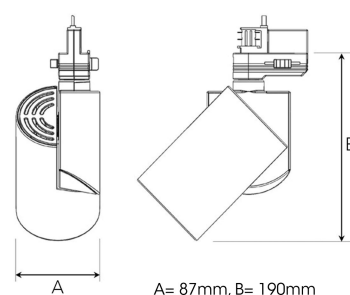

ZYLINDER MINI 1500, 930 (BBL), MEDIUM, BLACK

ITAB

- ✓ □ Minimalistisk / rent design
- ✓ □ Tilgjengelig med tre forskjellige spredningsvinkler
- ✓ □ Integrrert elektronisk forkoblingsutstyr
- ✓ □ Enkel "klikk på plass" funksjon
- ✓ □ Tilgjengelig i fargene hvit, svart og grå

TECHNICAL SPECIFICATION

Product Code	298-501-20
Colour	Black
Control	On/off
CRI light colour	930 (BBL)
Delivered lumen output lm	1400
Driver	Built in
EEL	A++
Light distribution	Medium
Lightsource	LED COB
Mains input voltage	220-240 V
Measurements A	87
Measurements B	190
Mounting	Track
Position	360°/90°
Lifetime	L80 B10, 50.000h
Protection	IP 20, class I
Start Time	Instant
System power W	12
Unit	mm
Weight	0,67

Spot	Medium	Flood	Wide Flood
16° m 1.0 2.0 3.0	28° m 1.0 2.0 3.0	40° m 1.0 2.0 3.0	65° m 1.0 2.0 3.0
0.28 0.56 0.83	0.50 1.00 1.51	0.73 1.46 2.18	1.28 2.56 3.84

ITAB

Phone: +46 910 733 790
info@nordiclight.se