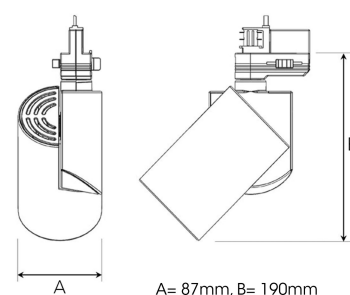

ZYLINDER MINI 2000, 930 (BBL), FLOOD, GREY

ITAB

- ✓ □ Minimalistisk / rent design
- ✓ □ Tilgjengelig med tre forskjellige spredningsvinkler
- ✓ □ Integrrert elektronisk forkoblingsutstyr
- ✓ □ Enkel "klikk på plass" funksjon
- ✓ □ Tilgjengelig i fargene hvit, svart og grå

TECHNICAL SPECIFICATION

Product Code	298-512-30
Colour	Grey
Control	On/off
CRI light colour	930 (BBL)
Delivered lumen output lm	1890
Driver	Built in
EEL	A++
Light distribution	Flood
Lightsource	LED COB
Mains input voltage	220-240 V
Measurements A	87
Measurements B	190
Mounting	Track
Position	360°/90°
Lifetime	L80 B10, 50.000h
Protection	IP 20, class I
Start Time	Instant
System power W	17
Unit	mm
Weight	0,67

Spot	Medium	Flood	Wide Flood
16°	28°	40°	65°
∅	∅	∅	∅
1.0	1.0	1.0	1.0
0.28	0.50	0.73	1.28
2.0	0.56	1.00	2.0
0.56	1.00	1.46	2.56
3.0	0.83	2.18	3.84
0.83	1.51	2.18	3.84

ITAB

Phone: +46 910 733 790
info@nordiclight.se