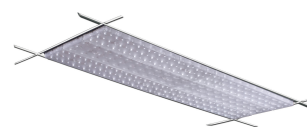

AVIOR TRACK, 11000, 840, 90° + 2 X DA, WHITE

ITAB

- ✓ Enkel å flytte og justere i butikken når du endrer layout
- ✓ Tilgjengelig i et bredt spekter av lysutganger via DIP-bryter
- ✓ Asymmetrisk eller symmetrisk lysfordeling – perfekt å kombinere med spotlights
- ✓ Ledende driverteknologi
- ✓ Verktøyfri Installasjon

TECHNICAL SPECIFICATION

| | |
|---------------------------|------------------|
| Product Code | 373-01167DF0010 |
| Colour | White |
| Control | On/off |
| CRI light colour | 840 |
| Delivered lumen output lm | 11200 |
| Driver | Built in |
| EEL | A++ |
| Light distribution | 90° + 2 x DA |
| Lightsource | LED |
| Measurements A | 580 |
| Measurements B | 190 |
| Measurements C | 120 |
| Mounting | Track |
| Position | 350° |
| Lifetime | L80 B10, 50.000h |
| Protection | IP 20, class II |
| Start Time | Instant |
| System power W | 69,6 |
| Unit | mm |

L = 580mm, W = 190mm, H = 120mm