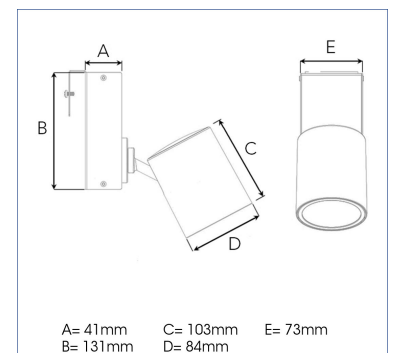

EASYPOINT 1 3000, 930 (BBL), FLOOD , WHITE

ITAB

- ✓ À disposer librement dans un plafond fonctionnel
- ✓ Une gamme de puissances faibles à élevées
- ✓ Facile à déplacer pour s'adapter à différentes configurations du magasin
- ✓ Pour un plafond à l'aspect net et discret
- ✓ Disponible en blanc, noir et gris

TECHNICAL SPECIFICATION

Product Code	321-505-10
Colour	White
Control	On/off
CRI light colour	930 (BBL)
Delivered lumen output lm	2700
Driver	Built in
EEL	A++
Light distribution	Flood
Lightsource	LED COB
Mains input voltage	220-240 V
Measurements A	41
Measurements B	131
Measurements C	103
Measurements D	84
Measurements E	73
Mounting	Functional ceiling
Position	360°/90°
Lifetime	L80 B10, 50.000h
Protection	IP 20, class I
Start Time	Instant
System power W	22
Unit	mm
Weight	1,2

Spot	Medium		Flood		Wide Flood	
	m	°	m	°	m	°
1.0	0.28	16°	0.53	30°	0.76	41°
2.0	0.56		1.06		1.51	
3.0	0.83		1.59		2.27	
1.0					1.02	54°
2.0					2.05	
3.0					3.07	