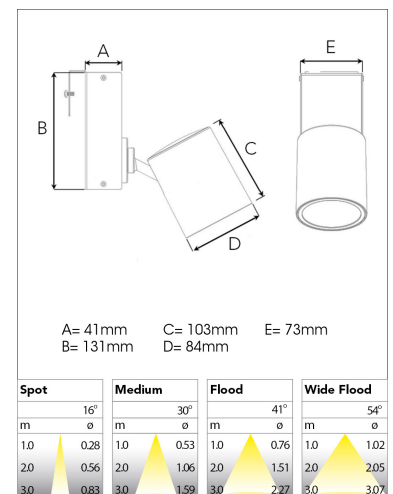

# EASYPOINT 1 3000, 930 (BBL), SPOT , WHITE

ITAB

- ✓ À disposer librement dans un plafond fonctionnel
- ✓ Une gamme de puissances faibles à élevées
- ✓ Facile à déplacer pour s'adapter à différentes configurations du magasin
- ✓ Pour un plafond à l'aspect net et discret
- ✓ Disponible en blanc, noir et gris

## TECHNICAL SPECIFICATION

Product Code	321-503-10
Colour	White
Control	On/off
CRI light colour	930 (BBL)
Delivered lumen output lm	2700
Driver	Built in
EEL	A++
Light distribution	Spot
Lightsource	LED COB
Mains input voltage	220-240 V
Measurements A	41
Measurements B	131
Measurements C	103
Measurements D	84
Measurements E	73
Mounting	Functional ceiling
Position	360°/90°
Lifetime	L80 B10, 50.000h
Protection	IP 20, class I
Start Time	Instant
System power W	22
Unit	mm
Weight	1,2