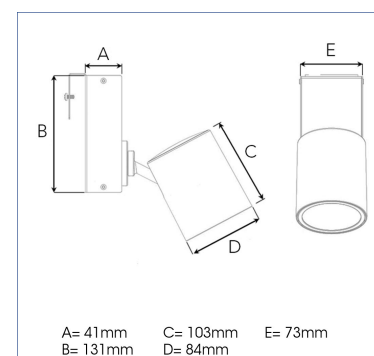

EASYPOINT 1 3000, 930 (BBL), MEDIUM, GREY

ITAB

- ✓ À disposer librement dans un plafond fonctionnel
- ✓ Une gamme de puissances faibles à élevées
- ✓ Facile à déplacer pour s'adapter à différentes configurations du magasin
- ✓ Pour un plafond à l'aspect net et discret
- ✓ Disponible en blanc, noir et gris

TECHNICAL SPECIFICATION

Product Code	321-504-30
Colour	Grey
Control	On/off
CRI light colour	930 (BBL)
Delivered lumen output lm	2700
Driver	Built in
EEL	A++
Light distribution	Medium
Lightsource	LED COB
Mains input voltage	220-240 V
Measurements A	41
Measurements B	131
Measurements C	103
Measurements D	84
Measurements E	73
Mounting	Functional ceiling
Position	360°/90°
Lifetime	L80 B10, 50.000h
Protection	IP 20, class I
Start Time	Instant
System power W	22
Unit	mm
Weight	1,2