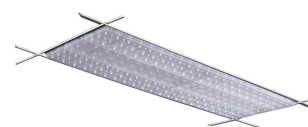

# AVIOR TRACK, 11000, 840, 90° + 2 X DA, WHITE

ITAB

- ✓ Facile à déplacer et à régler dans le magasin lors d'un changement de configuration
- ✓ Disponible dans une large gamme de luminosités grâce au commutateur DIP
- ✓ Distribution symétrique ou asymétrique de la lumière, convenant parfaitement à une association avec des spots
- ✓ Driver utilisant une technologie de pointe
- ✓ Installation sans outil

## TECHNICAL SPECIFICATION

Product Code	373-01167DF0010
Colour	White
Control	On/off
CRI light colour	840
Delivered lumen output lm	11200
Driver	Built in
EEL	A++
Light distribution	90° + 2 x DA
Lightsource	LED
Measurements A	580
Measurements B	190
Measurements C	120
Mounting	Track
Position	350°
Lifetime	L80 B10, 50.000h
Protection	IP 20, class II
Start Time	Instant
System power W	69,6
Unit	mm