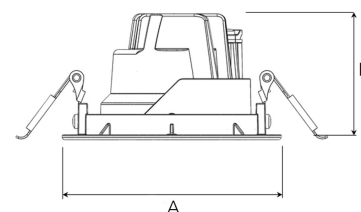

MOON MICRO 1200, 930 (BBBL), SPOT, BLACK

ITAB

- ✓ Unauffällig und sauber wirkende Decke
- ✓ Erhältlich in verschiedenen Größen und Lumenpaketen
- ✓ Werkzeuglose Montage
- ✓ Klein, kippbar und drehbar
- ✓ Erhältlich in Weiß, Schwarz und Grau

TECHNICAL SPECIFICATION

Product Code	345-500-20
Colour	Black
Control	On/off
CRI light colour	930 (BBBL)
Delivered lumen output lm	1150
Driver	Stand alone, included
EEL	E
Light distribution	Spot
Lightsource	LED COB
Mains input voltage	220-240 V
Measurements A	87
Measurements B	54
Mounting	Recessed
Position	360°/35°
Lifetime	L80 B10, 50.000h
Protection	IP 20, class III
Sawing instructions diameter	81
Start Time	Instant
System power W	11
Unit	mm
Weight	0,25

A= 87mm B= 54mm

Spot	Medium	Flood	Wide Flood
15°	27°	36°	56°
m	o	m	o
1.0	0.26	1.0	0.47
2.0	0.53	2.0	0.95
3.0	0.79	3.0	1.42
1.0	0.65	1.0	1.06
2.0	1.30	2.0	2.12
3.0	1.95	3.0	3.18

81mm