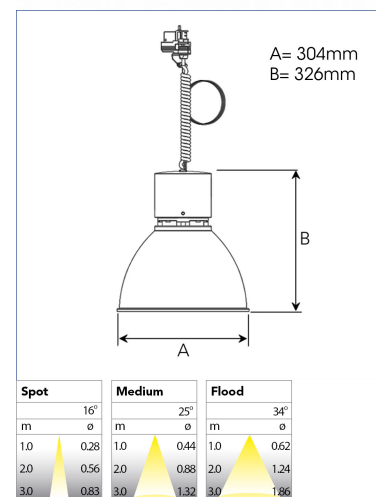

GLOBE MINI 3000, 930 (BBL), SPOT, BLACK / GOLD

ITAB

- ✓ Funktionelles und dekoratives Licht
- ✓ Teil einer Reihe von Hängeleuchten – erhältlich in verschiedenen Größen und Lumenpaketen
- ✓ Montage auf 3-Phasen-Stromschiene oder Decke
- ✓ Erhältlich in Schwarz und Aluminium
- ✓

TECHNICAL SPECIFICATION

Product Code	304-520-20
Colour	Black / Gold
Control	On/off
CRI light colour	930 (BBL)
Delivered lumen output lm	3100
Driver	Built in
EEL	A
Light distribution	Spot
Lightsource	LED Linear
Mains input voltage	220-240 V
Measurements A	304
Measurements B	326
Mounting	Suspended
Position	Fixed
Lifetime	L80 B10, 50.000h
Protection	IP 20, class III
Start Time	Instant
System power W	40
Unit	mm
Weight	2,8