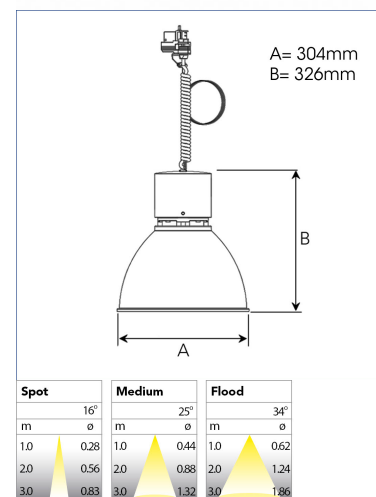

GLOBE MINI 3000, 930 (BBL), MEDIUM, ALUMINIUM

ITAB

- ✓ Funktionelles und dekoratives Licht
- ✓ Teil einer Reihe von Hängeleuchten – erhältlich in verschiedenen Größen und Lumenpaketen
- ✓ Montage auf 3-Phasen-Stromschiene oder Decke
- ✓ Erhältlich in Schwarz und Aluminium
- ✓

TECHNICAL SPECIFICATION

Product Code	304-541-20
Colour	Aluminium
Control	On/off
CRI light colour	930 (BBL)
Delivered lumen output lm	3100
Driver	Built in
EEL	A
Light distribution	Medium
Lightsource	LED COB
Mains input voltage	220-240 V
Measurements A	304
Measurements B	326
Mounting	Suspended
Position	Fixed
Lifetime	L80 B10, 50.000h
Protection	IP 20, class I
Start Time	Instant
System power W	40
Unit	mm
Weight	2,8