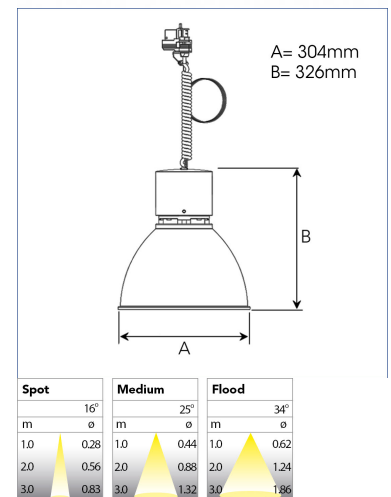

GLOBE MINI 3000, 930 (BBL), FLOOD, BLACK / GOLD

ITAB

- ✓ Funktionelles und dekoratives Licht
- ✓ Teil einer Reihe von Hängeleuchten – erhältlich in verschiedenen Größen und Lumenpaketen
- ✓ Montage auf 3-Phasen-Stromschiene oder Decke
- ✓ Erhältlich in Schwarz und Aluminium
- ✓

TECHNICAL SPECIFICATION

Product Code	304-532-20
Colour	Black / Gold
Control	On/off
CRI light colour	930 (BBL)
Delivered lumen output lm	3100
Driver	Built in
EEL	A
Light distribution	Flood
Lightsource	LED COB
Mains input voltage	220-240 V
Measurements A	304
Measurements B	326
Mounting	Suspended
Position	Fixed
Lifetime	L80 B10, 50.000h
Protection	IP 20, class III
Start Time	Instant
System power W	40
Unit	mm
Weight	2,8