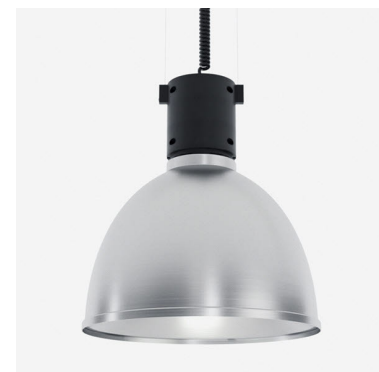

GLOBE 4000, 930 (BBL), SPOT, DARK GREY

ITAB

- ✓ Funktionelles und dekoratives Licht
- ✓ Teil einer Reihe von Hängeleuchten – erhältlich in verschiedenen Größen und Lumenpaketen
- ✓ Montage auf 3-Phasen-Stromschiene oder Decke

TECHNICAL SPECIFICATION

Product Code	221-540-32
Colour	Dark Grey
Control	On/off
CRI light colour	930 (BBL)
Delivered lumen output lm	3750
Driver	Built in
EEL	A+
Light distribution	Spot
Lightsource	LED COB
Mains input voltage	220-240 V
Measurements A	424
Measurements B	480
Measurements C	600
Mounting	Suspended
Position	Fixed
Lifetime	L80 B10, 50.000h
Protection	IP 20, class I
Start Time	Instant
System power W	36
Unit	mm
Weight	4,43