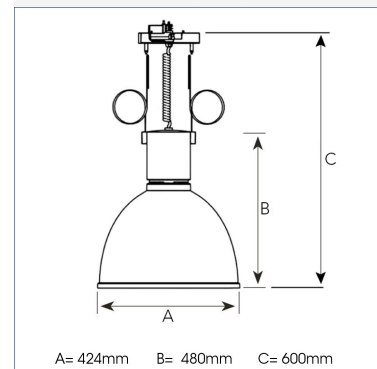

# GLOBE 3000, 930 (BBL), SPOT, DARK GREY

ITAB

- ✓ Funktionelles und dekoratives Licht
- ✓ Teil einer Reihe von Hängeleuchten – erhältlich in verschiedenen Größen und Lumenpaketen
- ✓ Montage auf 3-Phasen-Stromschiene oder Decke

## TECHNICAL SPECIFICATION

Product Code	221-530-32
Colour	Dark Grey
Control	On/off
CRI light colour	930 (BBL)
Delivered lumen output lm	2700
Driver	Built in
EEL	A+
Light distribution	Spot
Lightsource	LED COB
Mains input voltage	220-240 V
Measurements A	424
Measurements B	480
Measurements C	600
Mounting	Suspended
Position	Fixed
Lifetime	L80 B10, 50.000h
Protection	IP 20, class I
Start Time	Instant
System power W	25
Unit	mm
Weight	4,43

A= 424mm B= 480mm C= 600mm

Spot		Medium		Flood	
17°		23°		38°	
m	ø	m	ø	m	ø
1.0	0.30	1.0	0.41	1.0	0.70
2.0	0.60	2.0	0.83	2.0	1.39
3.0	0.91	3.0	1.24	3.0	2.09

ITAB

Phone: +46 910 733 790  
info@nordiclight.se