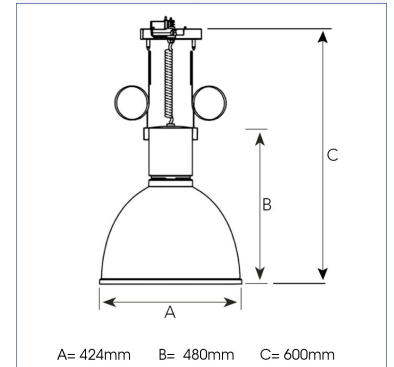

# GLOBE 3000, 930 (BBL), SPOT, BLACK

ITAB

- ✓ Funktionelles und dekoratives Licht
- ✓ Teil einer Reihe von Hängeleuchten – erhältlich in verschiedenen Größen und Lumenpaketen
- ✓ Montage auf 3-Phasen-Stromschiene oder Decke

## TECHNICAL SPECIFICATION

Product Code	221-530-20
Colour	Black
Control	On/off
CRI light colour	930 (BBL)
Delivered lumen output lm	2700
Driver	Built in
EEL	A+
Light distribution	Spot
Lightsource	LED COB
Mains input voltage	220-240 V
Measurements A	424
Measurements B	480
Measurements C	600
Mounting	Suspended
Position	Fixed
Lifetime	L80 B10, 50.000h
Protection	IP 20, class I
Start Time	Instant
System power W	25
Unit	mm
Weight	4,43

A= 424mm B= 480mm C= 600mm

Spot		Medium		Flood	
17°		23°		38°	
m	ø	m	ø	m	ø
1.0	0.30	1.0	0.41	1.0	0.70
2.0	0.60	2.0	0.83	2.0	1.39
3.0	0.91	3.0	1.24	3.0	2.09

ITAB

Phone: +46 910 733 790  
info@nordiclight.se