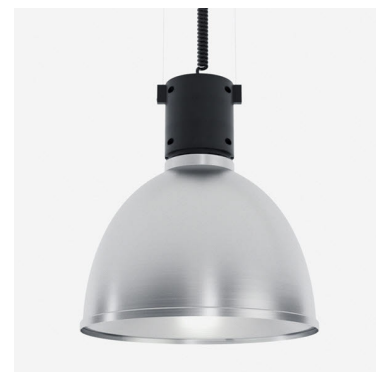

GLOBE 4000, 930 (BBL), MEDIUM, BLACK

ITAB

- ✓ Funktionelles und dekoratives Licht
- ✓ Teil einer Reihe von Hängeleuchten – erhältlich in verschiedenen Größen und Lumenpaketen
- ✓ Montage auf 3-Phasen-Stromschiene oder Decke

TECHNICAL SPECIFICATION

Product Code	221-541-20
Colour	Black
Control	On/off
CRI light colour	930 (BBL)
Delivered lumen output lm	3750
Driver	Built in
EEL	A+
Light distribution	Medium
Lightsource	LED COB
Mains input voltage	220-240 V
Measurements A	424
Measurements B	480
Measurements C	600
Mounting	Suspended
Position	Fixed
Lifetime	L80 B10, 50.000h
Protection	IP 20, class I
Start Time	Instant
System power W	36
Unit	mm
Weight	4,43