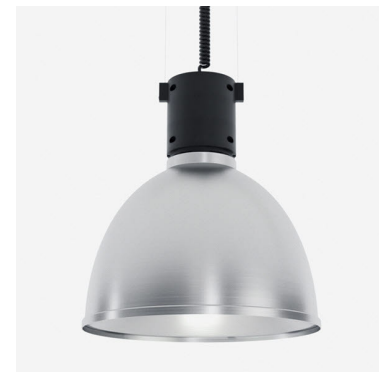

GLOBE 4000, 930 (BBL), FLOOD, DARK GREY

ITAB

- ✓ Funktionelles und dekoratives Licht
- ✓ Teil einer Reihe von Hängeleuchten – erhältlich in verschiedenen Größen und Lumenpaketen
- ✓ Montage auf 3-Phasen-Stromschiene oder Decke

TECHNICAL SPECIFICATION

Product Code	221-542-32
Colour	Dark Grey
Control	On/off
CRI light colour	930 (BBL)
Delivered lumen output lm	3750
Driver	Built in
EEL	A+
Light distribution	Flood
Lightsource	LED COB
Mains input voltage	220-240 V
Measurements A	424
Measurements B	480
Measurements C	600
Mounting	Suspended
Position	Fixed
Lifetime	L80 B10, 50.000h
Protection	IP 20, class I
Start Time	Instant
System power W	36
Unit	mm
Weight	4,43