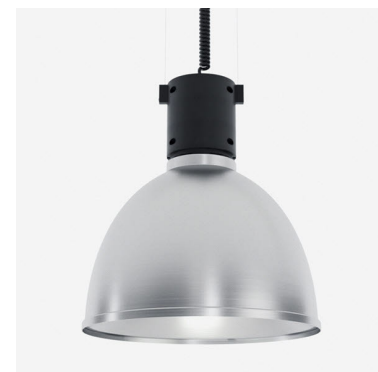

GLOBE 4000, 930 (BBL), FLOOD, BLACK

ITAB

- ✓ Funktionelles und dekoratives Licht
- ✓ Teil einer Reihe von Hängeleuchten – erhältlich in verschiedenen Größen und Lumenpaketen
- ✓ Montage auf 3-Phasen-Stromschiene oder Decke

TECHNICAL SPECIFICATION

Product Code	221-542-20
Colour	Black
Control	On/off
CRI light colour	930 (BBL)
Delivered lumen output lm	3750
Driver	Built in
EEL	A+
Light distribution	Flood
Lightsource	LED COB
Mains input voltage	220-240 V
Measurements A	424
Measurements B	480
Measurements C	600
Mounting	Suspended
Position	Fixed
Lifetime	L80 B10, 50.000h
Protection	IP 20, class I
Start Time	Instant
System power W	36
Unit	mm
Weight	4,43