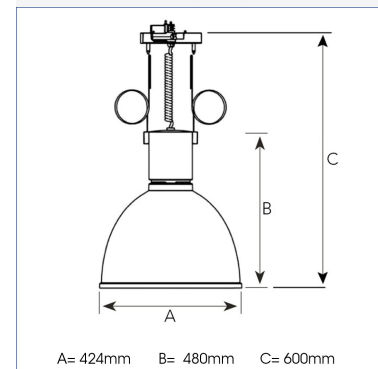

GLOBE 3000, 930 (BBL), FLOOD, BLACK

ITAB

- ✓ Funktionelles und dekoratives Licht
- ✓ Teil einer Reihe von Hängeleuchten – erhältlich in verschiedenen Größen und Lumenpaketen
- ✓ Montage auf 3-Phasen-Stromschiene oder Decke

TECHNICAL SPECIFICATION

Product Code	221-532-20
Colour	Black
Control	On/off
CRI light colour	930 (BBL)
Delivered lumen output lm	2700
Driver	Built in
EEL	A+
Light distribution	Flood
Lightsource	LED COB
Mains input voltage	220-240 V
Measurements A	424
Measurements B	480
Measurements C	600
Mounting	Suspended
Position	Fixed
Lifetime	L80 B10, 50.000h
Protection	IP 20, class I
Start Time	Instant
System power W	25
Unit	mm
Weight	4,43

A= 424mm B= 480mm C= 600mm

Spot		Medium		Flood	
17°		23°		38°	
m	ø	m	ø	m	ø
1.0	0.30	1.0	0.41	1.0	0.70
2.0	0.60	2.0	0.83	2.0	1.39
3.0	0.91	3.0	1.24	3.0	2.09

ITAB

Phone: +46 910 733 790
info@nordiclight.se