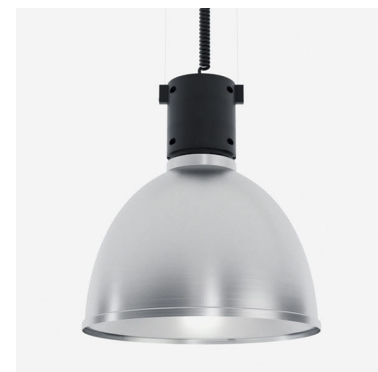

GLOBE 3000, 930 (BBL), FLOOD, BLACK

ITAB

- ✓ Funktionelles und dekoratives Licht
- ✓ Teil einer Reihe von Hängeleuchten – erhältlich in verschiedenen Größen und Lumenpaketen
- ✓ Montage auf 3-Phasen-Stromschiene oder Decke

TECHNICAL SPECIFICATION

Product Code	221-532-20
Colour	Black
Control	On/off
CRI light colour	930 (BBL)
Delivered lumen output lm	2700
Driver	Built in
EEL	A+
Light distribution	Flood
Lightsource	LED COB
Mains input voltage	220-240 V
Measurements A	424
Measurements B	480
Measurements C	600
Mounting	Suspended
Position	Fixed
Lifetime	L80 B10, 50.000h
Protection	IP 20, class I
Start Time	Instant
System power W	25
Unit	mm
Weight	4,43