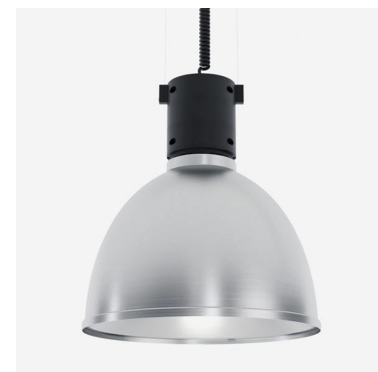

# GLOBE 4000, 930 (BBL), SPOT, BLACK

ITAB

- ✓ Funktionelles und dekoratives Licht
- ✓ Teil einer Reihe von Hängeleuchten – erhältlich in verschiedenen Größen und Lumenpaketen
- ✓ Montage auf 3-Phasen-Stromschiene oder Decke

## TECHNICAL SPECIFICATION

Product Code	221-540-20
Colour	Black
Control	On/off
CRI light colour	930 (BBL)
Delivered lumen output lm	3750
Driver	Built in
EEL	A+
Light distribution	Spot
Lightsource	LED COB
Mains input voltage	220-240 V
Measurements A	424
Measurements B	480
Measurements C	600
Mounting	Suspended
Position	Fixed
Lifetime	L80 B10, 50.000h
Protection	IP 20, class I
Start Time	Instant
System power W	36
Unit	mm
Weight	4,43