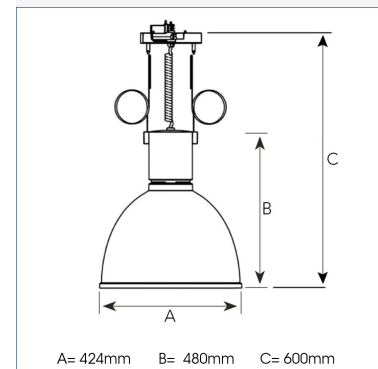

# GLOBE 4000, 930 (BBL), SPOT, BLACK

ITAB

- ✓ Funktionelles und dekoratives Licht
- ✓ Teil einer Reihe von Hängeleuchten – erhältlich in verschiedenen Größen und Lumenpaketen
- ✓ Montage auf 3-Phasen-Stromschiene oder Decke

## TECHNICAL SPECIFICATION

Product Code	221-540-20
Colour	Black
Control	On/off
CRI light colour	930 (BBL)
Delivered lumen output lm	3750
Driver	Built in
EEL	A+
Light distribution	Spot
Lightsource	LED COB
Mains input voltage	220-240 V
Measurements A	424
Measurements B	480
Measurements C	600
Mounting	Suspended
Position	Fixed
Lifetime	L80 B10, 50.000h
Protection	IP 20, class I
Start Time	Instant
System power W	36
Unit	mm
Weight	4,43

A= 424mm		B= 480mm		C= 600mm	
Spot	Medium	Flood			
	17°	23°			38°
m	ø	m	ø	m	ø
1.0	0.30	1.0	0.41	1.0	0.70
2.0	0.60	2.0	0.83	2.0	1.39
3.0	0.91	3.0	1.24	3.0	2.09