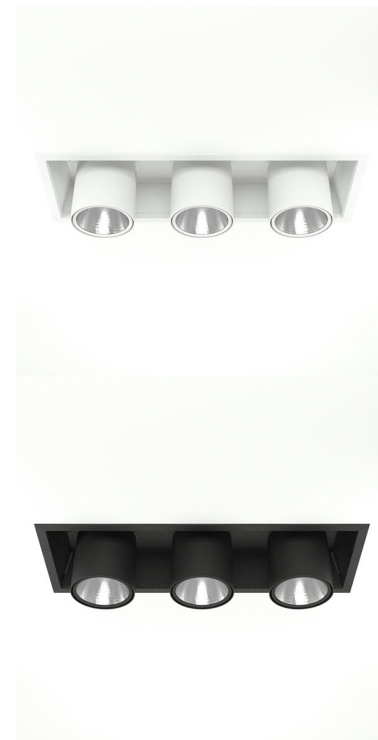

FLEX III 4000, 930 (BBL), MEDIUM, GREY

ITAB

- ✓ Modern, minimalistisch und sauber wirkende Decke
- ✓ Verfügbar in verschiedenen Lumenpaketen
- ✓ Werkzeuglose Montage
- ✓ Versenkbar und drehbar
- ✓ Erhältlich in Weiß, Schwarz und Grau

TECHNICAL SPECIFICATION

Product Code	306-571-30
Colour	Grey
Control	On/off
CRI light colour	930 (BBL)
Delivered lumen output lm	3 x 3850
Driver	Stand alone, included
EEL	A++
Light distribution	Medium
Lightsource	LED COB
Mains input voltage	220-240 V
Measurements A	202
Measurements B	179
Measurements C	523
Measurements D	70
Mounting	Recessed
Position	360°/60°
Lifetime	L80 B10, 50.000h
Protection	IP 20, class III
Sawing instructions x	177
Sawing instructions y	512
Start Time	Instant
System power W	3 x 35,3
Unit	mm
Weight	2,8

A= 202mm
B= 179mm
C= 523mm
D= 70mm

Spot	Medium	Flood	Wide Flood
14°	27°	38°	56°
m	ø	m	ø
1.0	0.25	1.0	0.48
2.0	0.49	2.0	0.95
3.0	0.74	3.0	1.43
1.0	0.25	1.0	0.69
2.0	0.49	2.0	1.39
3.0	0.74	3.0	2.08
1.0	0.25	1.0	1.07
2.0	0.49	2.0	2.14
3.0	0.74	3.0	3.22

177 x 512mm