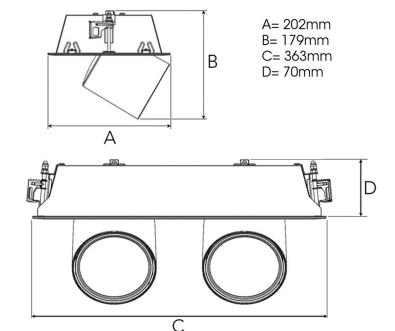

FLEX II 4000, 930 (BBL), MEDIUM, BLACK

ITAB

- ✓ Modern, minimalistisch und sauber wirkende Decke
- ✓ Verfügbar in verschiedenen Lumenpaketen
- ✓ Werkzeuglose Montage
- ✓ Versenkbar und drehbar
- ✓ Erhältlich in Weiß, Schwarz und Grau

Spot	Medium	Flood	Wide Flood
14°	27°	38°	56°
m	ø	m	ø
1.0	0.25	1.0	0.48
2.0	0.49	2.0	0.95
3.0	0.74	3.0	1.43
1.0	0.25	1.0	0.69
2.0	0.49	2.0	1.39
3.0	0.74	3.0	2.08
1.0	0.25	1.0	1.07
2.0	0.49	2.0	2.14
3.0	0.74	3.0	3.22

177 x 352mm

TECHNICAL SPECIFICATION

Product Code	306-551-20
Colour	Black
Control	On/off
CRI light colour	930 (BBL)
Delivered lumen output lm	2 x 3850
Driver	Stand alone, included
EEL	A++
Light distribution	Medium
Lightsource	LED COB
Mains input voltage	220-240 V
Measurements A	202
Measurements B	179
Measurements C	363
Measurements D	70
Mounting	Recessed
Position	360°/60°
Lifetime	L80 B10, 50.000h
Protection	IP 20, class III
Sawing instructions x	177
Sawing instructions y	352
Start Time	Instant
System power W	2 x 35,2
Unit	mm
Weight	1,9