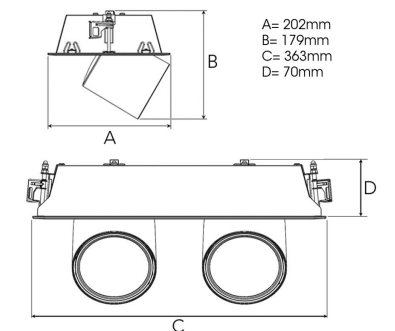

FLEX II 3000, 930 (BBL), MEDIUM, WHITE

ITAB

- ✓ Modern, minimalistisch und sauber wirkende Decke
- ✓ Verfügbar in verschiedenen Lumenpaketen
- ✓ Werkzeuglose Montage
- ✓ Versenkbar und drehbar
- ✓ Erhältlich in Weiß, Schwarz und Grau

TECHNICAL SPECIFICATION

Product Code	306-541-10
Colour	White
Control	On/off
CRI light colour	930 (BBL)
Delivered lumen output lm	2 x 2800
Driver	Stand alone, included
EEL	A++
Light distribution	Medium
Lightsource	LED COB
Mains input voltage	220-240 V
Measurements A	202
Measurements B	179
Measurements C	363
Measurements D	70
Mounting	Recessed
Position	360°/60°
Lifetime	L80 B10, 50.000h
Protection	IP 20, class III
Sawing instructions x	177
Sawing instructions y	352
Start Time	Instant
System power W	2 x 24,2
Unit	mm
Weight	1,9

Spot	Medium	Flood	Wide Flood
14°	27°	38°	56°
m	ø	m	ø
1.0	0.25	1.0	0.48
2.0	0.49	2.0	0.95
3.0	0.74	3.0	1.43
1.0	0.25	1.0	0.69
2.0	0.49	2.0	1.39
3.0	0.74	3.0	2.08
1.0	0.25	1.0	1.07
2.0	0.49	2.0	2.14
3.0	0.74	3.0	3.22