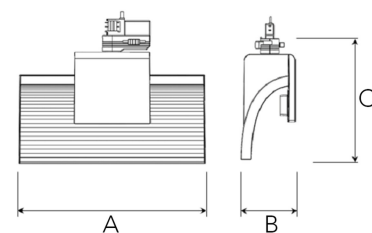

# EXO SINGLE 4000, 930 (BBL), TILTABLE, FLOOD, GREY

ITAB

- ✓ Reines und minimalistisches Design
- ✓ Von niedrigen bis hohen Lumen
- ✓ Sehr einfach anpassbar mit flexibler Abstandverteilung
- ✓ Symmetrische und asymmetrische Lichtverteilung im gleichen Design
- ✓ Erhältlich in Weiß, Schwarz und Grau

## TECHNICAL SPECIFICATION

Product Code	311-575-30
Colour	Grey
Control	On/off
CRI light colour	930 (BBL)
Delivered lumen output lm	3800
Driver	Built in
EEL	A+
Light distribution	Tilttable, Flood
Lightsource	LED COB
Mains input voltage	220-240 V
Measurements A	300
Measurements B	93
Measurements C	207
Mounting	Track
Position	360°
Lifetime	L80 B10, 50.000h
Protection	IP 20, class I
Start Time	Instant
System power W	40
Unit	mm
Weight	0.85

A= 300mm, B= 93mm, C= 207mm