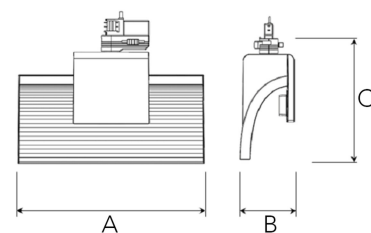

EXO SINGLE 4000, 930 (BBL), TILTABLE, FLOOD, BLACK

ITAB

- ✓ Reines und minimalistisches Design
- ✓ Von niedrigen bis hohen Lumen
- ✓ Sehr einfach anpassbar mit flexibler Abstandverteilung
- ✓ Symmetrische und asymmetrische Lichtverteilung im gleichen Design
- ✓ Erhältlich in Weiß, Schwarz und Grau

TECHNICAL SPECIFICATION

Product Code	311-575-20
Colour	Black
Control	On/off
CRI light colour	930 (BBL)
Delivered lumen output lm	3800
Driver	Built in
EEl	A+
Light distribution	Tilttable, Flood
Lightsource	LED COB
Mains input voltage	220-240 V
Measurements A	300
Measurements B	93
Measurements C	207
Mounting	Track
Position	360°
Lifetime	L80 B10, 50.000h
Protection	IP 20, class I
Start Time	Instant
System power W	40
Unit	mm
Weight	0.85

A= 300mm, B= 93mm, C= 207mm