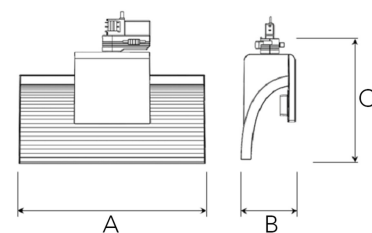

# EXO SINGLE 4000, 930 (BBL), TILTABLE, FLOOD, WHITE

ITAB

- ✓ Reines und minimalistisches Design
- ✓ Von niedrigen bis hohen Lumen
- ✓ Sehr einfach anpassbar mit flexibler Abstandverteilung
- ✓ Symmetrische und asymmetrische Lichtverteilung im gleichen Design
- ✓ Erhältlich in Weiß, Schwarz und Grau

## TECHNICAL SPECIFICATION

Product Code	311-575-10
Colour	White
Control	On/off
CRI light colour	930 (BBL)
Delivered lumen output lm	3800
Driver	Built in
EEL	A+
Light distribution	Tilttable, Flood
Lightsource	LED COB
Mains input voltage	220-240 V
Measurements A	300
Measurements B	93
Measurements C	207
Mounting	Track
Position	360°
Lifetime	L80 B10, 50.000h
Protection	IP 20, class I
Start Time	Instant
System power W	38
Unit	mm
Weight	0.85

A= 300mm, B= 93mm, C= 207mm