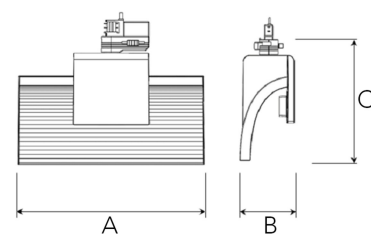

EXO SINGLE 5000, 840, FLOOD, GREY

ITAB

- ✓ Reines und minimalistisches Design
- ✓ Von niedrigen bis hohen Lumen
- ✓ Sehr einfach anpassbar mit flexibler Abstandverteilung
- ✓ Symmetrische und asymmetrische Lichtverteilung im gleichen Design
- ✓ Erhältlich in Weiß, Schwarz und Grau

TECHNICAL SPECIFICATION

Product Code	311-702-30
Colour	Grey
Control	On/off
CRI light colour	840
Delivered lumen output lm	5000
Driver	Built in
EEL	A++
Light distribution	Flood
Lightsource	LED COB
Mains input voltage	220-240 V
Measurements A	300
Measurements B	93
Measurements C	207
Mounting	Track
Position	360°
Lifetime	L80 B10, 50.000h
Protection	IP 20, class I
Start Time	Instant
System power W	38
Unit	mm
Weight	0.85

A= 300mm, B= 93mm, C= 207mm