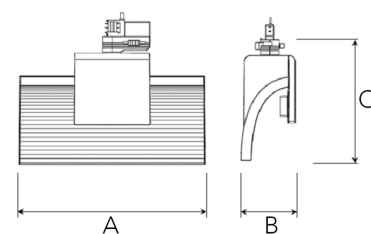

EXO SINGLE 5000, 840, FLOOD, BLACK

ITAB

- ✓ Reines und minimalistisches Design
- ✓ Von niedrigen bis hohen Lumen
- ✓ Sehr einfach anpassbar mit flexibler Abstandverteilung
- ✓ Symmetrische und asymmetrische Lichtverteilung im gleichen Design
- ✓ Erhältlich in Weiß, Schwarz und Grau

TECHNICAL SPECIFICATION

Product Code	311-702-20
Colour	Black
Control	On/off
CRI light colour	840
Delivered lumen output lm	5000
Driver	Built in
EEl	A++
Light distribution	Flood
Lightsource	LED COB
Mains input voltage	220-240 V
Measurements A	300
Measurements B	93
Measurements C	207
Mounting	Track
Position	360°
Lifetime	L80 B10, 50.000h
Protection	IP 20, class I
Start Time	Instant
System power W	38
Unit	mm
Weight	0.85

A= 300mm, B= 93mm, C= 207mm