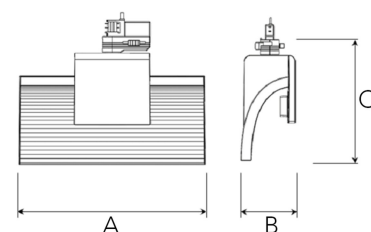

# EXO SINGLE 5000, 840, FLOOD, WHITE

ITAB

- ✓ Reines und minimalistisches Design
- ✓ Von niedrigen bis hohen Lumen
- ✓ Sehr einfach anpassbar mit flexibler Abstandverteilung
- ✓ Symmetrische und asymmetrische Lichtverteilung im gleichen Design
- ✓ Erhältlich in Weiß, Schwarz und Grau

## TECHNICAL SPECIFICATION

Product Code	311-702-10
Colour	White
Control	On/off
CRI light colour	840
Delivered lumen output lm	5000
Driver	Built in
EEL	A++
Light distribution	Flood
Lightsource	LED COB
Mains input voltage	220-240 V
Measurements A	300
Measurements B	93
Measurements C	207
Mounting	Track
Position	360°
Lifetime	L80 B10, 50.000h
Protection	IP 20, class I
Start Time	Instant
System power W	38
Unit	mm
Weight	0.85

A= 300mm, B= 93mm, C= 207mm