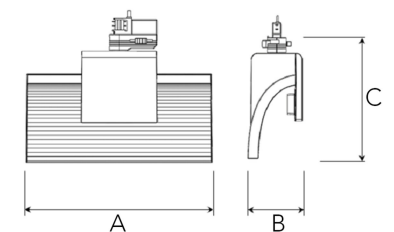

# EXO SINGLE 4000, 930 (BBL), FLOOD, GREY

ITAB

- ✓ Reines und minimalistisches Design
- ✓ Von niedrigen bis hohen Lumen
- ✓ Sehr einfach anpassbar mit flexibler Abstandverteilung
- ✓ Symmetrische und asymmetrische Lichtverteilung im gleichen Design
- ✓ Erhältlich in Weiß, Schwarz und Grau

## TECHNICAL SPECIFICATION

Product Code	311-503-30
Colour	Grey
Control	On/off
CRI light colour	930 (BBL)
Delivered lumen output lm	3800
Driver	Built in
EEL	A+
Light distribution	Flood
Lightsource	LED COB
Mains input voltage	220-240 V
Measurements A	300
Measurements B	93
Measurements C	207
Mounting	Track
Position	360°
Lifetime	L80 B10, 50.000h
Protection	IP 20, class I
Start Time	Instant
System power W	38
Unit	mm
Weight	0.85

A= 300mm, B= 93mm, C= 207mm