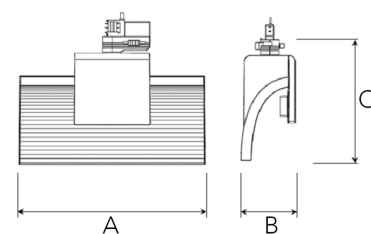

EXO SINGLE 4000, 930 (BBL), FLOOD, BLACK

ITAB

- ✓ Reines und minimalistisches Design
- ✓ Von niedrigen bis hohen Lumen
- ✓ Sehr einfach anpassbar mit flexibler Abstandverteilung
- ✓ Symmetrische und asymmetrische Lichtverteilung im gleichen Design
- ✓ Erhältlich in Weiß, Schwarz und Grau

TECHNICAL SPECIFICATION

Product Code	311-503-20
Colour	Black
Control	On/off
CRI light colour	930 (BBL)
Delivered lumen output lm	3800
Driver	Built in
EEL	A+
Light distribution	Flood
Lightsource	LED COB
Mains input voltage	220-240 V
Measurements A	300
Measurements B	93
Measurements C	207
Mounting	Track
Position	360°
Lifetime	L80 B10, 50.000h
Protection	IP 20, class I
Start Time	Instant
System power W	38
Unit	mm
Weight	0.85

A= 300mm, B= 93mm, C= 207mm