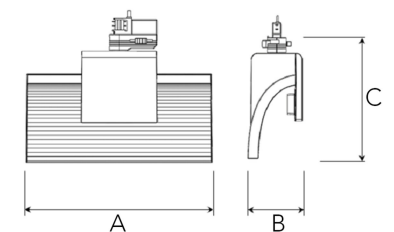

# EXO SINGLE 4000, 930 (BBL), FLOOD, WHITE

ITAB

- ✓ Reines und minimalistisches Design
- ✓ Von niedrigen bis hohen Lumen
- ✓ Sehr einfach anpassbar mit flexibler Abstandverteilung
- ✓ Symmetrische und asymmetrische Lichtverteilung im gleichen Design
- ✓ Erhältlich in Weiß, Schwarz und Grau

## TECHNICAL SPECIFICATION

Product Code	311-503-10
Colour	White
Control	On/off
CRI light colour	930 (BBL)
Delivered lumen output lm	3800
Driver	Built in
EEL	A+
Light distribution	Flood
Lightsource	LED COB
Mains input voltage	220-240 V
Measurements A	300
Measurements B	93
Measurements C	207
Mounting	Track
Position	360°
Lifetime	L80 B10, 50.000h
Protection	IP 20, class I
Start Time	Instant
System power W	38
Unit	mm
Weight	0.85

A= 300mm, B= 93mm, C= 207mm