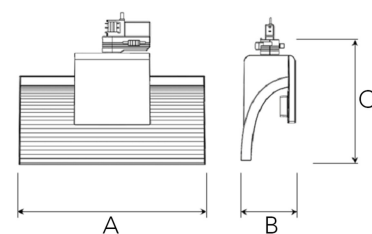

EXO SINGLE 3000, 930 (BBL), FLOOD, GREY

ITAB

- ✓ Reines und minimalistisches Design
- ✓ Von niedrigen bis hohen Lumen
- ✓ Sehr einfach anpassbar mit flexibler Abstandverteilung
- ✓ Symmetrische und asymmetrische Lichtverteilung im gleichen Design
- ✓ Erhältlich in Weiß, Schwarz und Grau

TECHNICAL SPECIFICATION

Product Code	311-501-30
Colour	Grey
Control	On/off
CRI light colour	930 (BBL)
Delivered lumen output lm	2850
Driver	Built in
EEL	A++
Light distribution	Flood
Lightsource	LED COB
Mains input voltage	220-240 V
Measurements A	300
Measurements B	93
Measurements C	207
Mounting	Track
Position	360°
Lifetime	L80 B10, 50.000h
Protection	IP 20, class I
Start Time	Instant
System power W	26
Unit	mm
Weight	0.85

A= 300mm, B= 93mm, C= 207mm