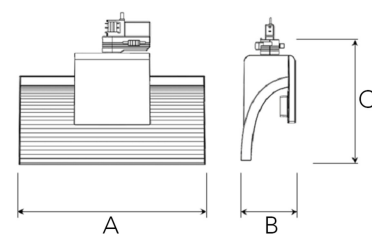

EXO SINGLE 3000, 930 (BBL), FLOOD, BLACK

ITAB

- ✓ Reines und minimalistisches Design
- ✓ Von niedrigen bis hohen Lumen
- ✓ Sehr einfach anpassbar mit flexibler Abstandverteilung
- ✓ Symmetrische und asymmetrische Lichtverteilung im gleichen Design
- ✓ Erhältlich in Weiß, Schwarz und Grau

TECHNICAL SPECIFICATION

Product Code	311-501-20
Colour	Black
Control	On/off
CRI light colour	930 (BBL)
Delivered lumen output lm	2850
Driver	Built in
EEL	A++
Light distribution	Flood
Lightsource	LED COB
Mains input voltage	220-240 V
Measurements A	300
Measurements B	93
Measurements C	207
Mounting	Track
Position	360°
Lifetime	L80 B10, 50.000h
Protection	IP 20, class I
Start Time	Instant
System power W	26
Unit	mm
Weight	0.85

A= 300mm, B= 93mm, C= 207mm