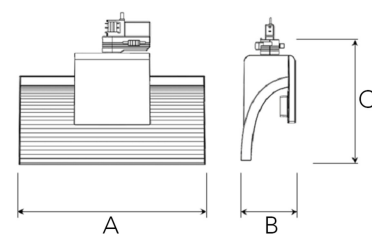

EXO SINGLE 3000, 930 (BBL), FLOOD, WHITE

ITAB

- ✓ Reines und minimalistisches Design
- ✓ Von niedrigen bis hohen Lumen
- ✓ Sehr einfach anpassbar mit flexibler Abstandverteilung
- ✓ Symmetrische und asymmetrische Lichtverteilung im gleichen Design
- ✓ Erhältlich in Weiß, Schwarz und Grau

TECHNICAL SPECIFICATION

Product Code	311-501-10
Colour	White
Control	On/off
CRI light colour	930 (BBL)
Delivered lumen output lm	2850
Driver	Built in
EEL	A++
Light distribution	Flood
Lightsource	LED COB
Mains input voltage	220-240 V
Measurements A	300
Measurements B	93
Measurements C	207
Mounting	Track
Position	360°
Lifetime	L80 B10, 50.000h
Protection	IP 20, class I
Start Time	Instant
System power W	26
Unit	mm
Weight	0.85

A= 300mm, B= 93mm, C= 207mm