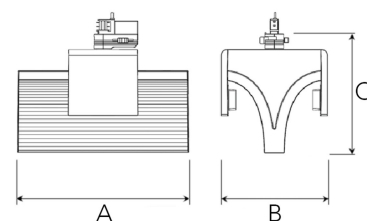

EXO DOUBLE 4000, 930 (BBL), FLOOD, GREY

ITAB

- ✓ Reines und minimalistisches Design
- ✓ Von niedrigen bis hohen Lumen
- ✓ Sehr einfach anpassbar mit flexibler Abstandverteilung
- ✓ Symmetrische und asymmetrische Lichtverteilung im gleichen Design
- ✓ Erhältlich in Weiß, Schwarz und Grau.

TECHNICAL SPECIFICATION

Product Code	311-543-30
Colour	Grey
Control	On/off
CRI light colour	930 (BBL)
Delivered lumen output lm	2 x 3800
Driver	Built in
EEL	A++
Light distribution	Flood
Lightsource	LED COB
Mains input voltage	220-240 V
Measurements A	300
Measurements B	185
Measurements C	207
Mounting	Track
Position	360°
Lifetime	L80 B10, 50.000h
Protection	IP 20, class I
Start Time	Instant
System power W	2 x 38,2
Unit	mm
Weight	1,55

A= 300mm, B= 185mm, C= 207mm