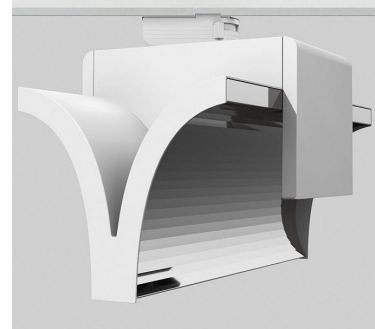

EXO DOUBLE 4000, 930 (BBL), FLOOD, GREY

ITAB

- ✓ Reines und minimalistisches Design
- ✓ Von niedrigen bis hohen Lumen
- ✓ Sehr einfach anpassbar mit flexibler Abstandverteilung
- ✓ Symmetrische und asymmetrische Lichtverteilung im gleichen Design
- ✓ Erhältlich in Weiß, Schwarz und Grau.

TECHNICAL SPECIFICATION

Product Code	311-543-30
Colour	Grey
Control	On/off
CRI light colour	930 (BBL)
Delivered lumen output lm	2 x 3800
Driver	Built in
EEL	A++
Light distribution	Flood
Lightsource	LED COB
Mains input voltage	220-240 V
Measurements A	300
Measurements B	185
Measurements C	207
Mounting	Track
Position	360°
Lifetime	L80 B10, 50.000h
Protection	IP 20, class I
Start Time	Instant
System power W	2 x 38,2
Unit	mm
Weight	1,55

A= 300mm, B= 185mm, C= 207mm