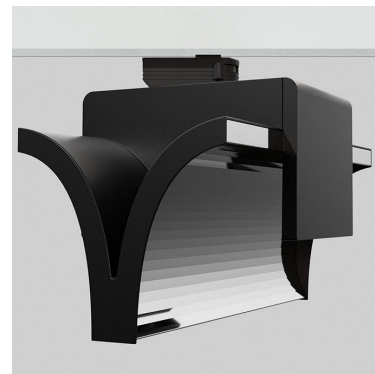

EXO DOUBLE 4000, 930 (BBL), FLOOD, GREY

ITAB

- ✓ Reines und minimalistisches Design
- ✓ Von niedrigen bis hohen Lumen
- ✓ Sehr einfach anpassbar mit flexibler Abstandverteilung
- ✓ Symmetrische und asymmetrische Lichtverteilung im gleichen Design
- ✓ Erhältlich in Weiß, Schwarz und Grau.

TECHNICAL SPECIFICATION

Product Code	311-543-30
Colour	Grey
Control	On/off
CRI light colour	930 (BBL)
Delivered lumen output lm	2 x 3800
Driver	Built in
EEL	A++
Light distribution	Flood
Lightsource	LED COB
Mains input voltage	220-240 V
Measurements A	300
Measurements B	185
Measurements C	207
Mounting	Track
Position	360°
Lifetime	L80 B10, 50.000h
Protection	IP 20, class I
Start Time	Instant
System power W	2 x 38,2
Unit	mm
Weight	1,55

A= 300mm, B= 185mm, C= 207mm