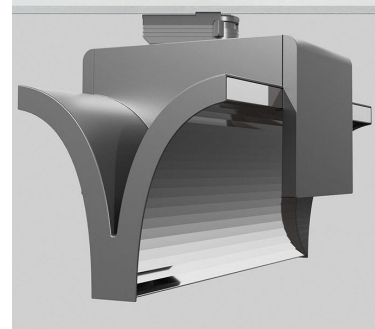

EXO DOUBLE 4000, 930 (BBL), FLOOD, GREY

ITAB

- ✓ Reines und minimalistisches Design
- ✓ Von niedrigen bis hohen Lumen
- ✓ Sehr einfach anpassbar mit flexibler Abstandverteilung
- ✓ Symmetrische und asymmetrische Lichtverteilung im gleichen Design
- ✓ Erhältlich in Weiß, Schwarz und Grau.

TECHNICAL SPECIFICATION

Product Code	311-543-30
Colour	Grey
Control	On/off
CRI light colour	930 (BBL)
Delivered lumen output lm	2 x 3800
Driver	Built in
EEL	A++
Light distribution	Flood
Lightsource	LED COB
Mains input voltage	220-240 V
Measurements A	300
Measurements B	185
Measurements C	207
Mounting	Track
Position	360°
Lifetime	L80 B10, 50.000h
Protection	IP 20, class I
Start Time	Instant
System power W	2 x 38,2
Unit	mm
Weight	1,55

A= 300mm, B= 185mm, C= 207mm