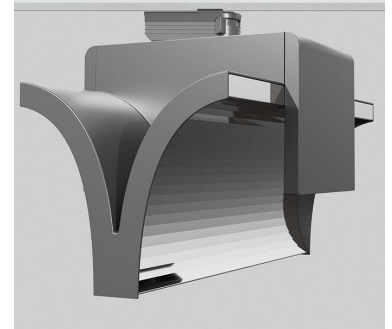

EXO DOUBLE 4000, 930 (BBL), FLOOD, BLACK

ITAB

- ✓ Reines und minimalistisches Design
- ✓ Von niedrigen bis hohen Lumen
- ✓ Sehr einfach anpassbar mit flexibler Abstandverteilung
- ✓ Symmetrische und asymmetrische Lichtverteilung im gleichen Design
- ✓ Erhältlich in Weiß, Schwarz und Grau.

TECHNICAL SPECIFICATION

Product Code	311-543-20
Colour	Black
Control	On/off
CRI light colour	930 (BBL)
Delivered lumen output lm	2 x 3800
Driver	Built in
EEL	A++
Light distribution	Flood
Lightsource	LED COB
Mains input voltage	220-240 V
Measurements A	300
Measurements B	185
Measurements C	207
Mounting	Track
Position	360°
Lifetime	L80 B10, 50.000h
Protection	IP 20, class I
Start Time	Instant
System power W	2 x 38,2
Unit	mm
Weight	1,55

A= 300mm, B= 185mm, C= 207mm