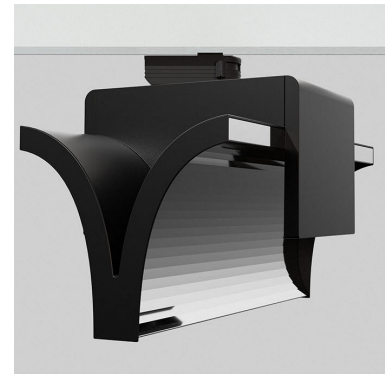

EXO DOUBLE 4000, 930 (BBL), FLOOD, BLACK

ITAB

- ✓ Reines und minimalistisches Design
- ✓ Von niedrigen bis hohen Lumen
- ✓ Sehr einfach anpassbar mit flexibler Abstandverteilung
- ✓ Symmetrische und asymmetrische Lichtverteilung im gleichen Design
- ✓ Erhältlich in Weiß, Schwarz und Grau.

TECHNICAL SPECIFICATION

Product Code	311-543-20
Colour	Black
Control	On/off
CRI light colour	930 (BBL)
Delivered lumen output lm	2 x 3800
Driver	Built in
EEL	A++
Light distribution	Flood
Lightsource	LED COB
Mains input voltage	220-240 V
Measurements A	300
Measurements B	185
Measurements C	207
Mounting	Track
Position	360°
Lifetime	L80 B10, 50.000h
Protection	IP 20, class I
Start Time	Instant
System power W	2 x 38,2
Unit	mm
Weight	1,55

A= 300mm, B= 185mm, C= 207mm