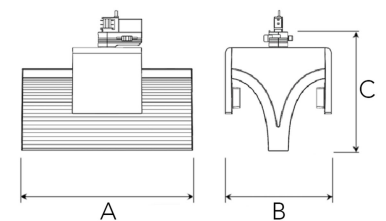

EXO DOUBLE 4000, 930 (BBL), FLOOD, BLACK

ITAB

- ✓ Reines und minimalistisches Design
- ✓ Von niedrigen bis hohen Lumen
- ✓ Sehr einfach anpassbar mit flexibler Abstandverteilung
- ✓ Symmetrische und asymmetrische Lichtverteilung im gleichen Design
- ✓ Erhältlich in Weiß, Schwarz und Grau.

TECHNICAL SPECIFICATION

Product Code	311-543-20
Colour	Black
Control	On/off
CRI light colour	930 (BBL)
Delivered lumen output lm	2 x 3800
Driver	Built in
EEL	A++
Light distribution	Flood
Lightsource	LED COB
Mains input voltage	220-240 V
Measurements A	300
Measurements B	185
Measurements C	207
Mounting	Track
Position	360°
Lifetime	L80 B10, 50.000h
Protection	IP 20, class I
Start Time	Instant
System power W	2 x 38,2
Unit	mm
Weight	1,55

A= 300mm, B= 185mm, C= 207mm