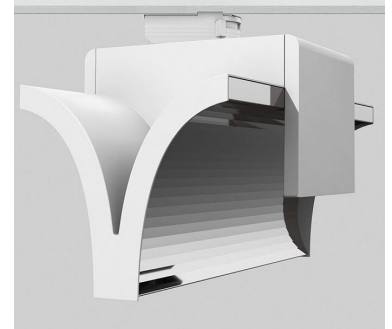

EXO DOUBLE 4000, 930 (BBL), FLOOD, BLACK

ITAB

- ✓ Reines und minimalistisches Design
- ✓ Von niedrigen bis hohen Lumen
- ✓ Sehr einfach anpassbar mit flexibler Abstandverteilung
- ✓ Symmetrische und asymmetrische Lichtverteilung im gleichen Design
- ✓ Erhältlich in Weiß, Schwarz und Grau.

TECHNICAL SPECIFICATION

Product Code	311-543-20
Colour	Black
Control	On/off
CRI light colour	930 (BBL)
Delivered lumen output lm	2 x 3800
Driver	Built in
EEL	A++
Light distribution	Flood
Lightsource	LED COB
Mains input voltage	220-240 V
Measurements A	300
Measurements B	185
Measurements C	207
Mounting	Track
Position	360°
Lifetime	L80 B10, 50.000h
Protection	IP 20, class I
Start Time	Instant
System power W	2 x 38,2
Unit	mm
Weight	1,55

A= 300mm, B= 185mm, C= 207mm