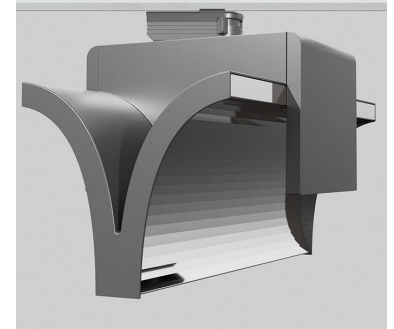

EXO DOUBLE 4000, 930 (BBL), FLOOD, WHITE

ITAB

- ✓ Reines und minimalistisches Design
- ✓ Von niedrigen bis hohen Lumen
- ✓ Sehr einfach anpassbar mit flexibler Abstandverteilung
- ✓ Symmetrische und asymmetrische Lichtverteilung im gleichen Design
- ✓ Erhältlich in Weiß, Schwarz und Grau.

TECHNICAL SPECIFICATION

Product Code	311-543-10
Colour	White
Control	On/off
CRI light colour	930 (BBL)
Delivered lumen output lm	2 x 3800
Driver	Built in
EEL	A++
Light distribution	Flood
Lightsource	LED COB
Mains input voltage	220-240 V
Measurements A	300
Measurements B	185
Measurements C	207
Mounting	Track
Position	360°
Lifetime	L80 B10, 50.000h
Protection	IP 20, class I
Start Time	Instant
System power W	2 x 38,2
Unit	mm
Weight	1,55

A= 300mm, B= 185mm, C= 207mm