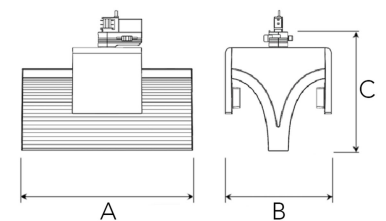

EXO DOUBLE 4000, 930 (BBL), FLOOD, WHITE

ITAB

- ✓ Reines und minimalistisches Design
- ✓ Von niedrigen bis hohen Lumen
- ✓ Sehr einfach anpassbar mit flexibler Abstandverteilung
- ✓ Symmetrische und asymmetrische Lichtverteilung im gleichen Design
- ✓ Erhältlich in Weiß, Schwarz und Grau.

TECHNICAL SPECIFICATION

Product Code	311-543-10
Colour	White
Control	On/off
CRI light colour	930 (BBL)
Delivered lumen output lm	2 x 3800
Driver	Built in
EEL	A++
Light distribution	Flood
Lightsource	LED COB
Mains input voltage	220-240 V
Measurements A	300
Measurements B	185
Measurements C	207
Mounting	Track
Position	360°
Lifetime	L80 B10, 50.000h
Protection	IP 20, class I
Start Time	Instant
System power W	2 x 38,2
Unit	mm
Weight	1,55

A= 300mm, B= 185mm, C= 207mm