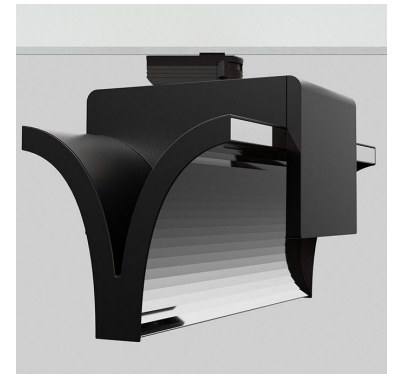

EXO DOUBLE 4000, 930 (BBL), FLOOD, WHITE

ITAB

- ✓ Reines und minimalistisches Design
- ✓ Von niedrigen bis hohen Lumen
- ✓ Sehr einfach anpassbar mit flexibler Abstandverteilung
- ✓ Symmetrische und asymmetrische Lichtverteilung im gleichen Design
- ✓ Erhältlich in Weiß, Schwarz und Grau.

TECHNICAL SPECIFICATION

Product Code	311-543-10
Colour	White
Control	On/off
CRI light colour	930 (BBL)
Delivered lumen output lm	2 x 3800
Driver	Built in
EEL	A++
Light distribution	Flood
Lightsource	LED COB
Mains input voltage	220-240 V
Measurements A	300
Measurements B	185
Measurements C	207
Mounting	Track
Position	360°
Lifetime	L80 B10, 50.000h
Protection	IP 20, class I
Start Time	Instant
System power W	2 x 38,2
Unit	mm
Weight	1,55

A= 300mm, B= 185mm, C= 207mm