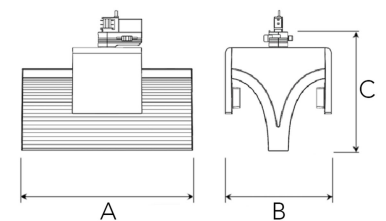

EXO DOUBLE 3000, 930 (BBL), FLOOD, GREY

ITAB

- ✓ Reines und minimalistisches Design
- ✓ Von niedrigen bis hohen Lumen
- ✓ Sehr einfach anpassbar mit flexibler Abstandverteilung
- ✓ Symmetrische und asymmetrische Lichtverteilung im gleichen Design
- ✓ Erhältlich in Weiß, Schwarz und Grau.

TECHNICAL SPECIFICATION

Product Code	311-541-30
Colour	Grey
Control	On/off
CRI light colour	930 (BBL)
Delivered lumen output lm	2 x 2850
Driver	Built in
EEL	A++
Light distribution	Flood
Lightsource	LED COB
Mains input voltage	220-240 V
Measurements A	300
Measurements B	185
Measurements C	207
Mounting	Track
Position	360°
Lifetime	L80 B10, 50.000h
Protection	IP 20, class I
Start Time	Instant
System power W	2 x 26,2
Unit	mm
Weight	1,55

A= 300mm, B= 185mm, C= 207mm