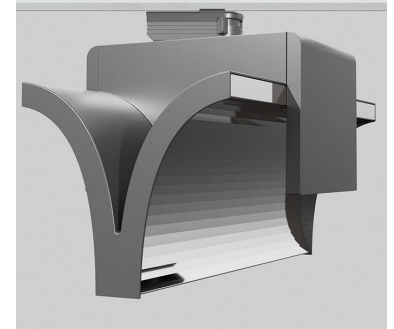

EXO DOUBLE 3000, 930 (BBL), FLOOD, GREY

ITAB

- ✓ Reines und minimalistisches Design
- ✓ Von niedrigen bis hohen Lumen
- ✓ Sehr einfach anpassbar mit flexibler Abstandverteilung
- ✓ Symmetrische und asymmetrische Lichtverteilung im gleichen Design
- ✓ Erhältlich in Weiß, Schwarz und Grau.

TECHNICAL SPECIFICATION

Product Code	311-541-30
Colour	Grey
Control	On/off
CRI light colour	930 (BBL)
Delivered lumen output lm	2 x 2850
Driver	Built in
EEL	A++
Light distribution	Flood
Lightsource	LED COB
Mains input voltage	220-240 V
Measurements A	300
Measurements B	185
Measurements C	207
Mounting	Track
Position	360°
Lifetime	L80 B10, 50.000h
Protection	IP 20, class I
Start Time	Instant
System power W	2 x 26,2
Unit	mm
Weight	1,55

A= 300mm, B= 185mm, C= 207mm