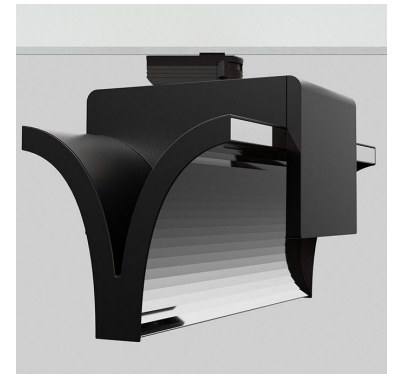

EXO DOUBLE 3000, 930 (BBL), FLOOD, GREY

ITAB

- ✓ Reines und minimalistisches Design
- ✓ Von niedrigen bis hohen Lumen
- ✓ Sehr einfach anpassbar mit flexibler Abstandverteilung
- ✓ Symmetrische und asymmetrische Lichtverteilung im gleichen Design
- ✓ Erhältlich in Weiß, Schwarz und Grau.

TECHNICAL SPECIFICATION

Product Code	311-541-30
Colour	Grey
Control	On/off
CRI light colour	930 (BBL)
Delivered lumen output lm	2 x 2850
Driver	Built in
EEL	A++
Light distribution	Flood
Lightsource	LED COB
Mains input voltage	220-240 V
Measurements A	300
Measurements B	185
Measurements C	207
Mounting	Track
Position	360°
Lifetime	L80 B10, 50.000h
Protection	IP 20, class I
Start Time	Instant
System power W	2 x 26,2
Unit	mm
Weight	1,55

A= 300mm, B= 185mm, C= 207mm