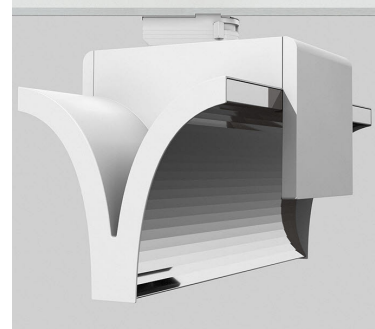

# EXO DOUBLE 3000, 930 (BBL), FLOOD, BLACK

ITAB

- ✓ Reines und minimalistisches Design
- ✓ Von niedrigen bis hohen Lumen
- ✓ Sehr einfach anpassbar mit flexibler Abstandverteilung
- ✓ Symmetrische und asymmetrische Lichtverteilung im gleichen Design
- ✓ Erhältlich in Weiß, Schwarz und Grau.

## TECHNICAL SPECIFICATION

Product Code	311-541-20
Colour	Black
Control	On/off
CRI light colour	930 (BBL)
Delivered lumen output lm	2 x 2850
Driver	Built in
EEL	A++
Light distribution	Flood
Lightsource	LED COB
Mains input voltage	220-240 V
Measurements A	300
Measurements B	185
Measurements C	207
Mounting	Track
Position	360°
Lifetime	L80 B10, 50.000h
Protection	IP 20, class I
Start Time	Instant
System power W	2 x 26,2
Unit	mm
Weight	1,55

A= 300mm, B= 185mm, C= 207mm