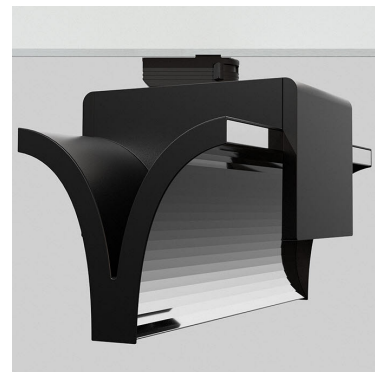

# EXO DOUBLE 3000, 930 (BBL), FLOOD, BLACK

ITAB

- ✓ Reines und minimalistisches Design
- ✓ Von niedrigen bis hohen Lumen
- ✓ Sehr einfach anpassbar mit flexibler Abstandverteilung
- ✓ Symmetrische und asymmetrische Lichtverteilung im gleichen Design
- ✓ Erhältlich in Weiß, Schwarz und Grau.

## TECHNICAL SPECIFICATION

Product Code	311-541-20
Colour	Black
Control	On/off
CRI light colour	930 (BBL)
Delivered lumen output lm	2 x 2850
Driver	Built in
EEL	A++
Light distribution	Flood
Lightsource	LED COB
Mains input voltage	220-240 V
Measurements A	300
Measurements B	185
Measurements C	207
Mounting	Track
Position	360°
Lifetime	L80 B10, 50.000h
Protection	IP 20, class I
Start Time	Instant
System power W	2 x 26,2
Unit	mm
Weight	1,55

A= 300mm, B= 185mm, C= 207mm