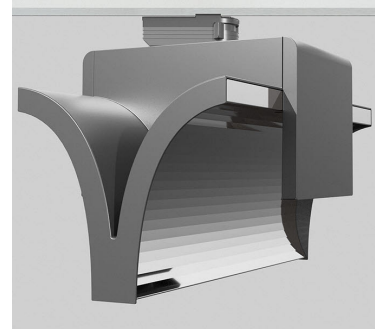

# EXO DOUBLE 3000, 930 (BBL), FLOOD, BLACK

ITAB

- ✓ Reines und minimalistisches Design
- ✓ Von niedrigen bis hohen Lumen
- ✓ Sehr einfach anpassbar mit flexibler Abstandverteilung
- ✓ Symmetrische und asymmetrische Lichtverteilung im gleichen Design
- ✓ Erhältlich in Weiß, Schwarz und Grau.

## TECHNICAL SPECIFICATION

Product Code	311-541-20
Colour	Black
Control	On/off
CRI light colour	930 (BBL)
Delivered lumen output lm	2 x 2850
Driver	Built in
EEL	A++
Light distribution	Flood
Lightsource	LED COB
Mains input voltage	220-240 V
Measurements A	300
Measurements B	185
Measurements C	207
Mounting	Track
Position	360°
Lifetime	L80 B10, 50.000h
Protection	IP 20, class I
Start Time	Instant
System power W	2 x 26,2
Unit	mm
Weight	1,55

A= 300mm, B= 185mm, C= 207mm