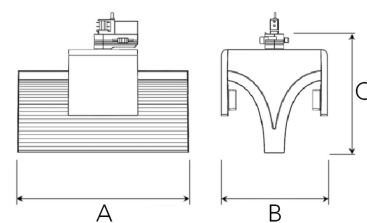

# EXO DOUBLE 3000, 930 (BBL), FLOOD, BLACK

ITAB

- ✓ Reines und minimalistisches Design
- ✓ Von niedrigen bis hohen Lumen
- ✓ Sehr einfach anpassbar mit flexibler Abstandverteilung
- ✓ Symmetrische und asymmetrische Lichtverteilung im gleichen Design
- ✓ Erhältlich in Weiß, Schwarz und Grau.

## TECHNICAL SPECIFICATION

Product Code	311-541-20
Colour	Black
Control	On/off
CRI light colour	930 (BBL)
Delivered lumen output lm	2 x 2850
Driver	Built in
EEL	A++
Light distribution	Flood
Lightsource	LED COB
Mains input voltage	220-240 V
Measurements A	300
Measurements B	185
Measurements C	207
Mounting	Track
Position	360°
Lifetime	L80 B10, 50.000h
Protection	IP 20, class I
Start Time	Instant
System power W	2 x 26,2
Unit	mm
Weight	1,55

A= 300mm, B= 185mm, C= 207mm