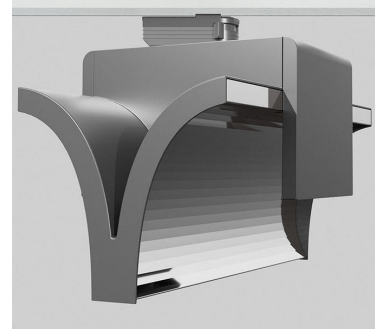

EXO DOUBLE 3000, 930 (BBL), FLOOD, WHITE

ITAB

- ✓ Reines und minimalistisches Design
- ✓ Von niedrigen bis hohen Lumen
- ✓ Sehr einfach anpassbar mit flexibler Abstandverteilung
- ✓ Symmetrische und asymmetrische Lichtverteilung im gleichen Design
- ✓ Erhältlich in Weiß, Schwarz und Grau.

TECHNICAL SPECIFICATION

Product Code	311-541-10
Colour	White
Control	On/off
CRI light colour	930 (BBL)
Delivered lumen output lm	2 x 2850
Driver	Built in
EEL	A++
Light distribution	Flood
Lightsource	LED COB
Mains input voltage	220-240 V
Measurements A	300
Measurements B	185
Measurements C	207
Mounting	Track
Position	360°
Lifetime	L80 B10, 50.000h
Protection	IP 20, class I
Start Time	Instant
System power W	2 x 26,2
Unit	mm
Weight	1,55

A= 300mm, B= 185mm, C= 207mm