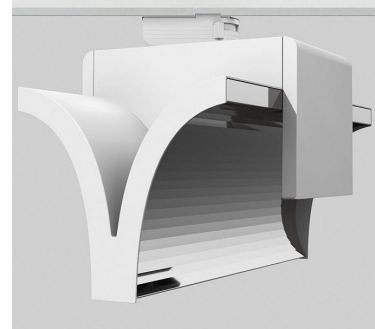

EXO DOUBLE 3000, 930 (BBL), FLOOD, WHITE

ITAB

- ✓ Reines und minimalistisches Design
- ✓ Von niedrigen bis hohen Lumen
- ✓ Sehr einfach anpassbar mit flexibler Abstandverteilung
- ✓ Symmetrische und asymmetrische Lichtverteilung im gleichen Design
- ✓ Erhältlich in Weiß, Schwarz und Grau.

TECHNICAL SPECIFICATION

Product Code	311-541-10
Colour	White
Control	On/off
CRI light colour	930 (BBL)
Delivered lumen output lm	2 x 2850
Driver	Built in
EEL	A++
Light distribution	Flood
Lightsource	LED COB
Mains input voltage	220-240 V
Measurements A	300
Measurements B	185
Measurements C	207
Mounting	Track
Position	360°
Lifetime	L80 B10, 50.000h
Protection	IP 20, class I
Start Time	Instant
System power W	2 x 26,2
Unit	mm
Weight	1,55

A= 300mm, B= 185mm, C= 207mm