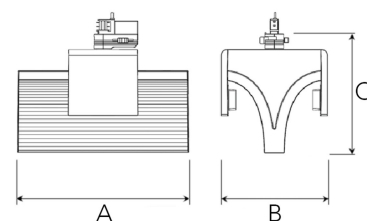

EXO DOUBLE 3000, 930 (BBL), FLOOD, WHITE

ITAB

- ✓ Reines und minimalistisches Design
- ✓ Von niedrigen bis hohen Lumen
- ✓ Sehr einfach anpassbar mit flexibler Abstandverteilung
- ✓ Symmetrische und asymmetrische Lichtverteilung im gleichen Design
- ✓ Erhältlich in Weiß, Schwarz und Grau.

TECHNICAL SPECIFICATION

Product Code	311-541-10
Colour	White
Control	On/off
CRI light colour	930 (BBL)
Delivered lumen output lm	2 x 2850
Driver	Built in
EEL	A++
Light distribution	Flood
Lightsource	LED COB
Mains input voltage	220-240 V
Measurements A	300
Measurements B	185
Measurements C	207
Mounting	Track
Position	360°
Lifetime	L80 B10, 50.000h
Protection	IP 20, class I
Start Time	Instant
System power W	2 x 26,2
Unit	mm
Weight	1,55

A= 300mm, B= 185mm, C= 207mm