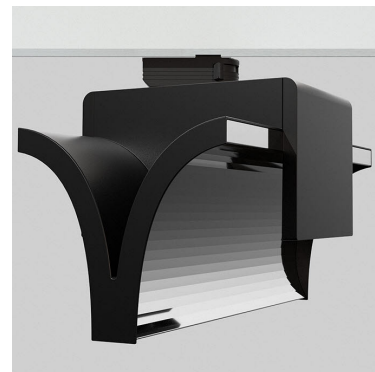

EXO DOUBLE 3000, 930 (BBL), FLOOD, WHITE

ITAB

- ✓ Reines und minimalistisches Design
- ✓ Von niedrigen bis hohen Lumen
- ✓ Sehr einfach anpassbar mit flexibler Abstandverteilung
- ✓ Symmetrische und asymmetrische Lichtverteilung im gleichen Design
- ✓ Erhältlich in Weiß, Schwarz und Grau.

TECHNICAL SPECIFICATION

Product Code	311-541-10
Colour	White
Control	On/off
CRI light colour	930 (BBL)
Delivered lumen output lm	2 x 2850
Driver	Built in
EEL	A++
Light distribution	Flood
Lightsource	LED COB
Mains input voltage	220-240 V
Measurements A	300
Measurements B	185
Measurements C	207
Mounting	Track
Position	360°
Lifetime	L80 B10, 50.000h
Protection	IP 20, class I
Start Time	Instant
System power W	2 x 26,2
Unit	mm
Weight	1,55

A= 300mm, B= 185mm, C= 207mm