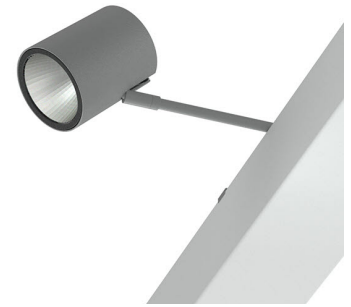

# EASYPPOINT 4 3000, 930 (BBL), MEDIUM , WHITE

- ✓ Freier Einsatz in einer Funktionsdecke
- ✓ Eine Leuchtenfamilie von niedrigen bis hohen Lumen
- ✓ Einfach verschiebbar und anpassbar an wechselnde Ladenlayouts
- ✓ Unauffällig und sauber wirkende Decke
- ✓ Erhältlich in Weiß, Schwarz und Grau

## TECHNICAL SPECIFICATION

Product Code	321-534-10
Colour	White
Control	On/off
CRI light colour	930 (BBL)
Delivered lumen output lm	2700
Driver	Built in
EEL	A++
Light distribution	Medium
Lightsource	LED COB
Mains input voltage	220-240 V
Measurements A	74
Measurements B	225
Measurements C	103
Measurements D	84
Measurements E	150
Mounting	Functional ceiling
Position	360°/90°
Lifetime	L80 B10, 50.000h
Protection	IP 20, class I
Start Time	Instant
System power W	22
Unit	mm
Weight	1,3